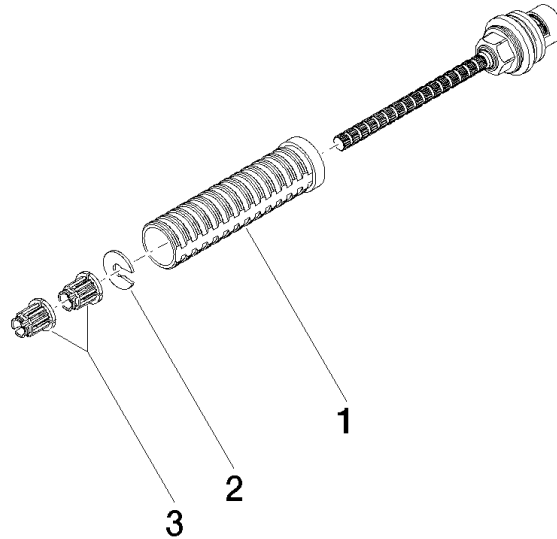

90 90 03 127 00 90

Oberteil , rechtsschließend 3/4" -

ERSATZTEILE

90 90 03 127 00 90

Oberteil , rechtsschließend 3/4" -

ERSATZTEILE

90 90 03 127 00 90

90 90 03 127 00 90

### Ersatzteilstückliste

Nr.	Artikelnummer	Benennung	Verbaumenge	Lieferzeit
2	09 16 01 026 90	Ring 19 x 19,5 x 1,5 mm -	1,00	2
1	90 18 40 077 01 90	Hülse -	1,00	2
3	90 12 12 002 00 90	Rastbuchse , weiß Ø 15 x 12 mm -	1,00	2