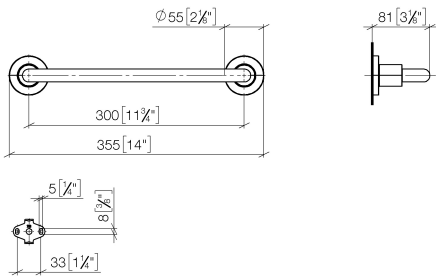

83 030 892 Produktversion ab 01.04.2024

- Stichmaß 300 mm
- Breite 355 mm
- Höhe 55 mm
- Rosette Ø 55 mm
- Ausladung 80 mm

	Messing gebürstet (23kt Gold)	83 030 892-28
	Chrom	83 030 892-00
	Platin gebürstet	83 030 892-06
	Platin	83 030 892-08
	Weiß matt	83 030 892-10
	Dark Brass matt	83 030 892-16
	Dark Bronze matt	83 030 892-17
	Dark Chrome	83 030 892-19
	Light Gold gebürstet	83 030 892-27
	Schwarz matt	83 030 892-33
	Bronze gebürstet	83 030 892-42
	Champagne gebürstet (22kt Gold)	83 030 892-46
	Champagne (22kt Gold)	83 030 892-47
	Chrom gebürstet	83 030 892-93
	Dark Platin gebürstet	83 030 892-99

83 030 892 Produktversion ab 01.04.2024

mm [inches]

Codes & Standards

TÜV-Zeichen

Zertifikate

TÜV_B0358530023 TÜV_B0358530023

83 030 892 Produktversion ab 01.04.2024

Ersatzteile für die
anderen
Oberflächenvarianten
finden Sie hier:
Chrom

Ersatzteilstückliste

Nr.	Artikelnummer	Benennung	Verbaumenge	Lieferzeit
1	05 28 22 587 00-28	Griff für Wannengriff 318 x 42 x 22 mm - Messing gebürstet (23kt Gold)	1,00	20
5	09 30 30 071 90	Befestigung Sechskantschraube mit Gewinde bis Kopf M10 x 20 mm -	2,00	2
4	09 30 11 046 90	Unterlegscheibe Ø 10,5 -	2,00	2
6	05 17 20 739 00 90	Befestigungssatz 150 x 65 x 10 mm -	2,00	2
3	04 31 11 113 00 90	Befestigung Gewindestift M5 x 12 mm -	2,00	2
2	08 17 89 505-28	Halter universal 60 x 100 x 60 mm - Messing gebürstet (23kt Gold)	2,00	20