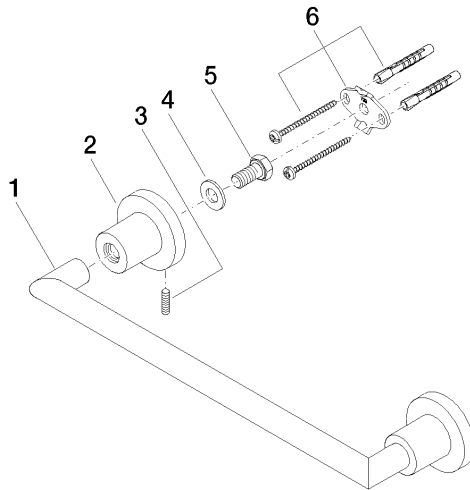

83 030 892 Produktversion ab 01.04.2024

- Stichmaß 300 mm
- Breite 355 mm
- Höhe 55 mm
- Rosette Ø 55 mm
- Ausladung 80 mm

	Messing gebürstet (23kt Gold)	83 030 892-28
	Chrom	83 030 892-00
	Platin gebürstet	83 030 892-06
	Platin	83 030 892-08
	Weiß matt	83 030 892-10
	Dark Brass matt	83 030 892-16
	Dark Bronze matt	83 030 892-17
	Dark Chrome	83 030 892-19
	Light Gold gebürstet	83 030 892-27
	Schwarz matt	83 030 892-33
	Bronze gebürstet	83 030 892-42
	Champagne gebürstet (22kt Gold)	83 030 892-46
	Champagne (22kt Gold)	83 030 892-47
	Chrom gebürstet	83 030 892-93
	Dark Platin gebürstet	83 030 892-99

83 030 892 Produktversion ab 01.04.2024

mm [inches]

Codes & Standards

TÜV-Zeichen

Zertifikate

TÜV_B0358530023 TÜV_B0358530023

83 030 892 Produktversion ab 01.04.2024

Ersatzteile für die
anderen
Oberflächenvarianten
finden Sie hier:
Chrom

Ersatzteilstückliste

Nr.	Artikelnummer	Benennung	Verbaumenge	Lieferzeit
1	05 28 22 587 00-28	Griff für Wannengriff 318 x 42 x 22 mm - Messing gebürstet (23kt Gold)	1,00	20
5	09 30 30 071 90	Befestigung Sechskantschraube mit Gewinde bis Kopf M10 x 20 mm -	2,00	2
4	09 30 11 046 90	Unterlegscheibe Ø 10,5 -	2,00	2
6	05 17 20 739 00 90	Befestigungssatz 150 x 65 x 10 mm -	2,00	2
3	04 31 11 113 00 90	Befestigung Gewindestift M5 x 12 mm -	2,00	2
2	08 17 89 505-28	Halter universal 60 x 100 x 60 mm - Messing gebürstet (23kt Gold)	2,00	20