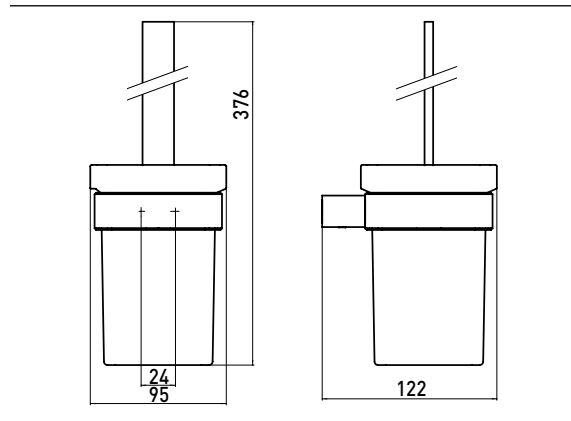

PRODUKTINFORMATION

Toilettenbürstengarnitur, Kristallglas satiniert, Bürstengriff chrom, Bürste weiß, Wandmodell emco-steel

Art.-Nr.0515 016 00