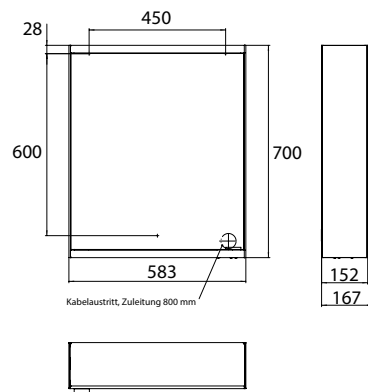

PRODUKTINFORMATION

Lichtspiegelschrank prime 2, 600 mm, 1 Tür, Aufputzmodell, IP 20 aluminium/spiegel

Art.-Nr.9497 060 21

mit Lichtpaket, Seitenwand verspiegelt, mit verspiegelter- oder weißer Glasrückwand, 2 stufenlos einstellbare Ablagen, 1 Tür (Türanschlag links), 1 Steckdose und 2 Lichttaster (Helligkeit und Lichtfarbe - kalt/warm - stufenlos dimmbar), Höhe: 700 mm, LED-Beleuchtung