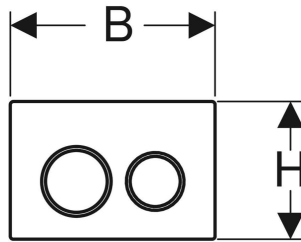

Geberit Omega20 Betätigungsplatte, rund, 2-Mengen-Spülung

VERWENDUNGSZWECKE

- Zur Spülauslösung bei Omega UP-Spülkästen

EIGENSCHAFTEN

- Betätigung von oben oder von vorne
- Drückerstangen schallgedämmt, werkzeuglose Schnelleinstellung

TECHNISCHE DATEN

Betätigungskraft (N) max. 20 N
Tastenform rund

LIEFERUMFANG

- Befestigungsrahmen
- 2 Distanzbolzen
- 2 Drückerstangen
- Befestigungsmaterial

ZUBEHÖR

- Geberit Verlängerungsset für Sigma, Omega und Kappa UP-Spülkästen

INFO

- Kundenindividuelles Programm für Betätigungsplatten siehe Anhang oder www.geberit.de/unterlagen

Art.-Nr.	Farbe / Oberfläche	Werkstoff	B cm	H cm	T cm	Modell	VE1 St.	VE2 St.
115.085.KJ.1	Platte, Taste: weiß / glänzend Designring: chrom / glänzend	Kunststoff	21.2	14.2	1	2-Mengen-Spülung	1	10