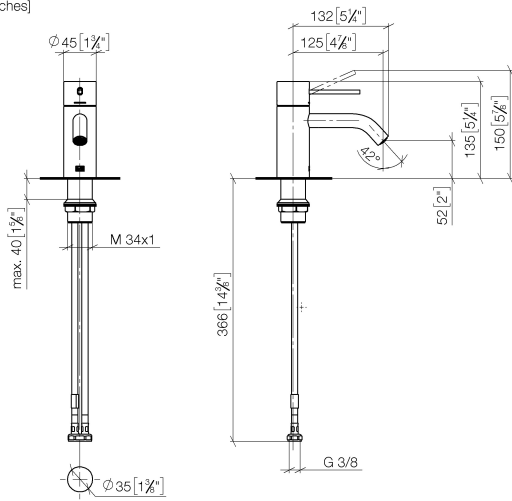

**META META SLIM Waschtisch-Einhandatterie ohne Ablaufgarnitur -
Champagne (22kt Gold)**

META

33 526 662 Produktversion ab 01.09.2021

- Ausladung 125 mm
- starrer Auslauf
- runder luftangereicherter Strahl
- Armaturenhöhe 134 mm
- Höhe bis Luftsprudler 52 mm
- Bohrungsdurchmesser 35 mm
- 2x Druckschlauch M 8 x 1 eingeschraubt, dichtheitsgeprüft
- Durchfluss max. 5,7 l/min
- bleifrei
- Dieses Produkt leistet einen Beitrag zur Erfüllung der Vorgaben von nachhaltigen Gebäudezertifizierungen, z.B. LEED®, BREEAM®, DGNB

**META META SLIM Waschtisch-Einhandbatterie ohne Ablaufgarnitur -
Champagne (22kt Gold)**

META

33 526 662 Produktversion ab 01.09.2021
mm [inches]

Durchflussdiagramm

Codes & Standards

DIN 4109

ISO 3822

Ü-Zeichen

META META SLIM Waschtisch-Einhandbatterie ohne Ablaufgarnitur -
Champagne (22kt Gold)

META

33 526 662 Produktversion ab 01.09.2021

Zertifikate

LGA_29

META META SLIM Waschtisch-Einhandbatterie ohne Ablaufgarnitur -
Champagne (22kt Gold)

META

33 526 662 Produktversion ab 01.09.2021

Ersatzteile für die
anderen
Oberflächenvarianten
finden Sie hier:
Chrom