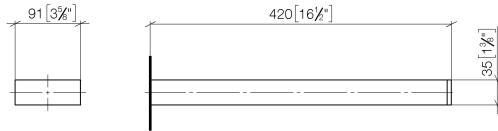

83 210 780

- Breite 90 mm
- Höhe 35 mm
- Ausladung 420 mm

	Dark Chrome	83 210 780-19
	Chrom	83 210 780-00
	Platin gebürstet	83 210 780-06
	Platin	83 210 780-08
	Dark Brass matt	83 210 780-16
	Dark Bronze matt	83 210 780-17
	Messing gebürstet (23kt Gold)	83 210 780-28
	Bronze gebürstet	83 210 780-42
	Champagne gebürstet (22kt Gold)	83 210 780-46
	Champagne (22kt Gold)	83 210 780-47
	Cyprum	83 210 780-49
	Dark Platinum gebürstet	83 210 780-99

83 210 780

mm [inches]

83 210 780

Ersatzteile für die
anderen
Oberflächenvarianten
finden Sie hier:
Chrom