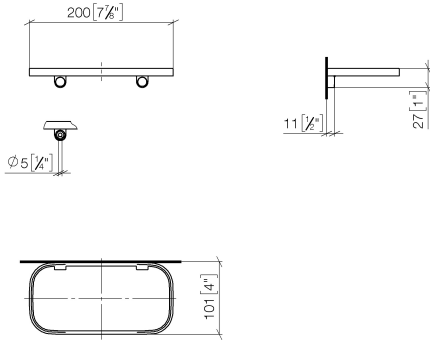

83 481 970 Produktversion ab 01.10.2023

mm [inches]