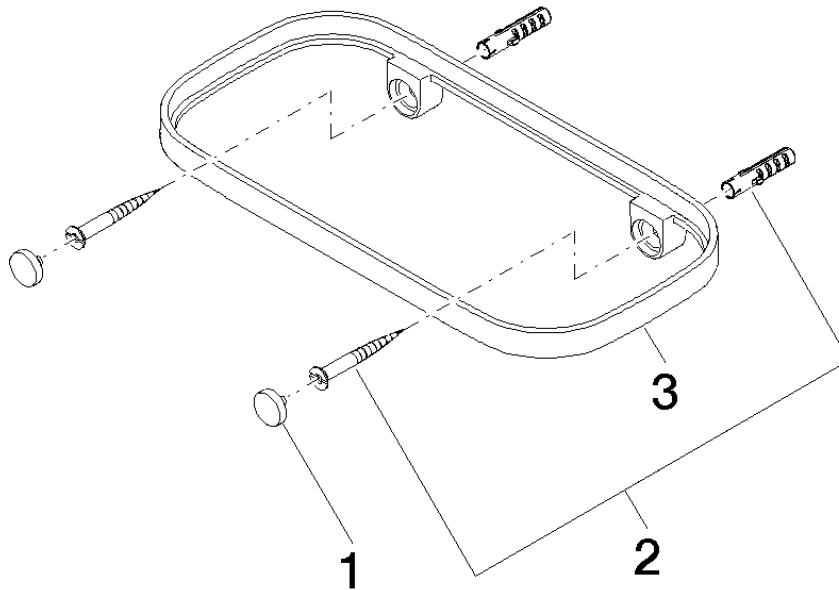

- Gittereinsatz - Cremeweiß** 82 481 970-51
 •Gittereinsätze aus Kunststoff

Benötigtes Zubehör

- Gittereinsatz - Taupe** 82 481 970-53
 •Gittereinsätze aus Kunststoff

83 481 970 Produktversion ab 01.10.2023

mm [inches]

83 481 970 Produktversion ab 01.10.2023

Ersatzteile für die
anderen
Oberflächenvarianten
finden Sie hier: Platin
gebürstet

Ersatzteilstückliste

Nr.	Artikelnummer	Benennung	Verbaumenge	Lieferzeit
2	05 30 31 002 00 90	Befestigung Schraube Halbrundkopf 4,5 x 40 mm -	1,00	2
3	08 17 97 577-00	Halter für Seifenablage 200 x 26,5 x 101 mm - Chrom	1,00	-
Ersatzteil nicht mehr bestellbar, bitte bestellen Sie den Nachfolgeartikel				
1	90 30 30 520 00-00	Abdeckung für Schraube Spiegelschraube Ø 12 x 8 mm - Chrom	1,00	10