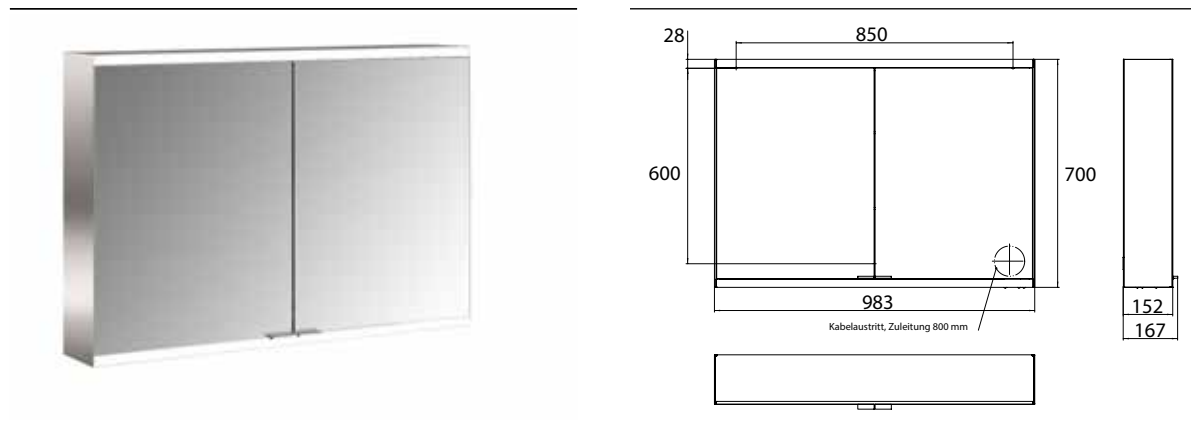

PRODUKTINFORMATION

Lichtspiegelschrank prime 2, 1.000 mm, 2 Türen, Aufputzmodell, IP 20 aluminium/weiss

Art.-Nr.9497 051 45

Seitenwand verspiegelt, mit verspiegelter- oder weißer Glasrückwand, 2 stufenlos einstellbare Ablagen, 2 Türen, 2 Steckdosen und 1 Lichtschalter, Höhe: 700 mm, LED-Beleuchtung (ca. 4.000 K)