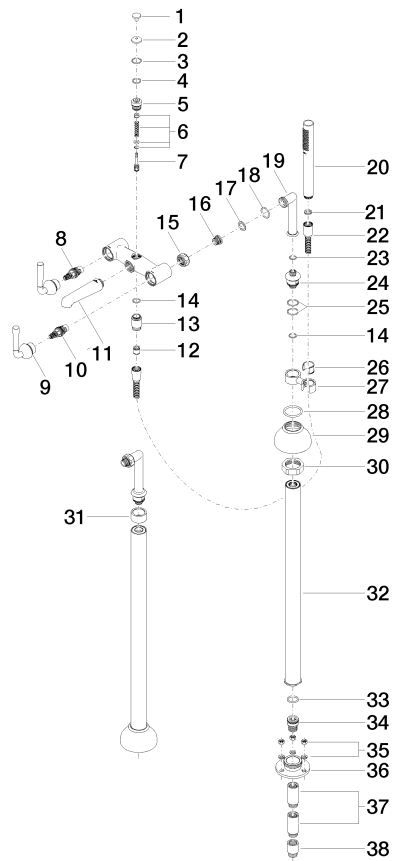

DOMICIL Wannen-Zweilochbatterie für freistehende Montage mit Handbrausegarnitur - Chrom

DOMICIL Wannen-Zweilochbatterie für freistehende Montage mit Handbrausegarnitur - Chrom

DOMICIL Wannen-Zweilochbatterie für freistehende Montage mit Handbrausegarnitur - Chrom

Produktversion von 1/8/2017 bis 5/27/2021

Produktversion ab 5/27/2021

DOMICIL Wannen-Zweilochbatterie für freistehende Montage mit
Handbrausegarnitur - Chrom

Ersatzteilstückliste

Produktversion von 1/8/2017 bis 5/27/2021

Produktversion ab 5/27/2021

Nr.	Artikelnummer	Benennung	Verbaumenge	Lieferzeit
	09 20 90 050-00	Zugknopf Ø 21x16,5 mm - Chrom	66	10