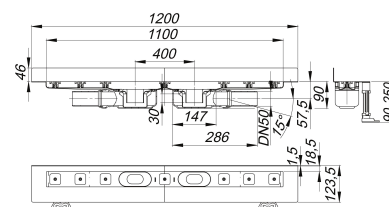

## Duschrinne CeraLine Plan W Duo 1100 mm, DN 50

Artikelnummer: 521989

GTIN: 4001636521989

Rabattgruppe: 8

### Beschreibung:

Duschrinne CeraLine Plan W Duo 1100 mm, DN 50

für die Montage an der Wand

mit zwei Ablaufgehäusen, Ablaufstutzen DN 50 seitlich, mit Kugelgelenk, verstellbar von 0 – 15 Grad

Ausführung:

- schallentkoppelnde Montagefüße zur Höheneinstellung
- besonderer Flansch zum sicheren Anschluss an Verbundabdichtungen gemäß DIN 18534
- Geruchs- und Reinigungsverschluss, Sperrwasserhöhe 30 mm
- höhenverstellbare Justierschrauben
- Bauschutz
- Fliesenanschlag
- Rahmenklemmstück

Material:

Rinnenkörper Edelstahl 1.4301, Ablaufkörper Polypropylen, hochschlagfest

Mögliche Sonderausführungen für Duschrinnen CeraLine Plan W:

- Zwischenlängen bis 2000 mm (ab 1300 mm immer mit zwei Ablaufgehäusen)
- Flanschaukantungen an bis zu 3 Seiten
- auch mit Wandabständen passend für Natursteinbeläge bestellbar

### Ablaufleistungen nach DIN EN 1253:

Nennweite	Produktnorm	Min. Ablaufleistung nach Norm	Anstauhöhe nach Norm	Ablaufleistung
DN 50	DIN EN 1253	0,80 l/s	20,00 mm	1,20 l/s