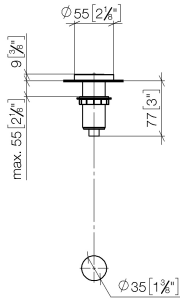

10 713 970 Produktversion ab 01.10.2024

mm [inches]

10 713 970 Produktversion ab 01.10.2024

Ersatzteile für die
anderen
Oberflächenvarianten
finden Sie hier:
Chrom

Ersatzteilstückliste

Nr.	Artikelnummer	Benennung	Verbaumenge	Lieferzeit
2	09 27 87 012-08	Rosette Ø 55 x Ø 25,2 x 9 mm - Platin	1,00	-
Ersatzteil nicht mehr bestellbar, bitte bestellen Sie den Nachfolgeartikel				
8	04 30 01 186 00 90	Anschluss Ø 37,5 x 81 mm -	1,00	2
5	09 14 10 015 90	O-Ring EPDM 70 21,5 x 2,5 mm -	1,00	2
6	09 24 01 030 90	AIR SWITCH Ring Ø 50 x 5 mm -	1,00	2
7	09 14 05 037 90	Dichtung EPDM 70 49,0 x 43,0 x 2,0 mm -	1,00	2
3	09 14 10 507 90	O-Ring 18 x 3 mm -	1,00	2
4	09 21 33 045-08	Bedienelement Ø 27 x 25,5 mm - Platin	1,00	-
Ersatzteil nicht mehr bestellbar, bitte bestellen Sie den Nachfolgeartikel				
1	09 28 10 141 90	Haube Ø 28,7 x 12 mm -	1,00	2