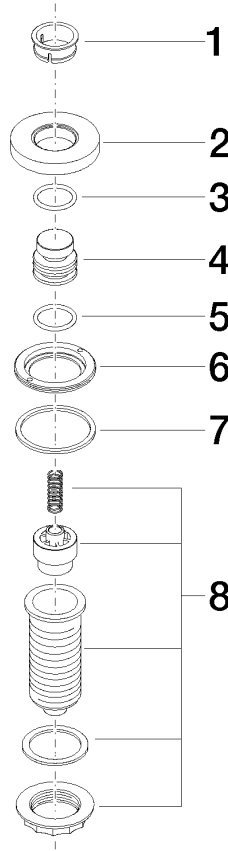

Mehr Informationen unter www.insinkerator.com

Passt zu ELIO, ENO, MEM, META SQUARE, SYNC, TARA und TARA ULTRA

	Platin	10 713 970-08
	Chrom	10 713 970-00
	Platin gebürstet	10 713 970-06
	Messing (23kt Gold)	10 713 970-09
	Dark Brass matt	10 713 970-16
	Dark Bronze matt	10 713 970-17
	Dark Chrome	10 713 970-19
	Messing gebürstet (23kt Gold)	10 713 970-28
	Schwarz matt	10 713 970-33
	Bronze gebürstet	10 713 970-42
	Champagne gebürstet (22kt Gold)	10 713 970-46
	Champagne (22kt Gold)	10 713 970-47
	Cyprum	10 713 970-49
	Chrom gebürstet (Edelstahl-Look)	10 713 970-93
	Dark Platinum gebürstet	10 713 970-99

10 713 970 Produktversion ab 01.10.2024

mm [inches]

10 713 970 Produktversion ab 01.10.2024

Ersatzteile für die
anderen
Oberflächenvarianten
finden Sie hier:
Chrom

Ersatzteilstückliste

Nr.	Artikelnummer	Benennung	Verbaumenge	Lieferzeit
2	09 27 87 012-08	Rosette Ø 55 x Ø 25,2 x 9 mm - Platin	1,00	-
Ersatzteil nicht mehr bestellbar, bitte bestellen Sie den Nachfolgeartikel				
8	04 30 01 186 00 90	Anschluss Ø 37,5 x 81 mm -	1,00	2
5	09 14 10 015 90	O-Ring EPDM 70 21,5 x 2,5 mm -	1,00	2
6	09 24 01 030 90	AIR SWITCH Ring Ø 50 x 5 mm -	1,00	2
7	09 14 05 037 90	Dichtung EPDM 70 49,0 x 43,0 x 2,0 mm -	1,00	2
3	09 14 10 507 90	O-Ring 18 x 3 mm -	1,00	2
4	09 21 33 045-08	Bedienelement Ø 27 x 25,5 mm - Platin	1,00	-
Ersatzteil nicht mehr bestellbar, bitte bestellen Sie den Nachfolgeartikel				
1	09 28 10 141 90	Haube Ø 28,7 x 12 mm -	1,00	2