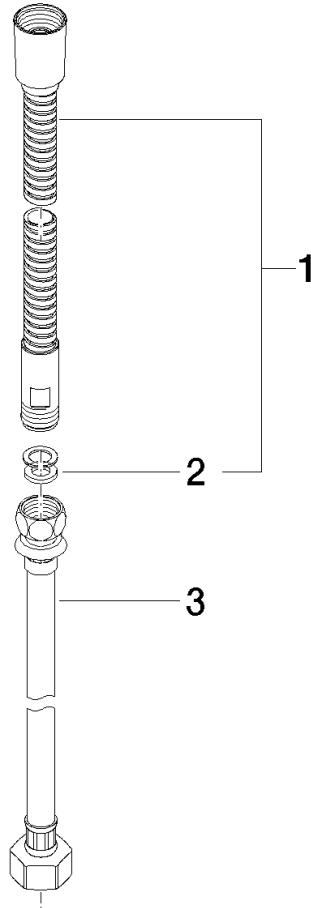

28 323 970 Produktversion ab 01.10.2023

	Light Gold	28 323 970-26
	Chrom	28 323 970-00
	Gold (23,9kt)	28 323 970-01
	bronze	28 323 970-02
	chrom edelmatt	28 323 970-05
	Platin gebürstet	28 323 970-06
	roh vernickelt	28 323 970-07
	Platin	28 323 970-08
	Messing (23kt Gold)	28 323 970-09
	Weiß matt	28 323 970-10
	Dark Brass matt	28 323 970-16
	Dark Bronze matt	28 323 970-17
	Dark Chrome	28 323 970-19
	Light Gold gebürstet	28 323 970-27
	Messing gebürstet (23kt Gold)	28 323 970-28
	Schwarz matt	28 323 970-33
	Bronze gebürstet	28 323 970-42
	Champagne gebürstet (22kt Gold)	28 323 970-46
	Champagne (22kt Gold)	28 323 970-47
	Chrom gebürstet	28 323 970-93
	Dark Platinum gebürstet	28 323 970-99

Metall-Brauseschlauch , 2-teilig 1/2" x 3/8" x 2250 mm - Light Gold

SERIENNEUTRAL

28 323 970 Produktversion ab 01.10.2023

Metall-Brauseschlauch , 2-teilig 1/2" x 3/8" x 2250 mm - Light Gold

SERIENNEUTRAL

28 323 970 Produktversion ab 01.10.2023

28 323 970 Produktversion ab 01.10.2023

Ersatzteile für die
anderen
Oberflächenvarianten
finden Sie hier:
Chrom

Ersatzteilstückliste

Nr.	Artikelnummer	Benennung	Verbaumenge	Lieferzeit
1	28 322 970-26	Metall-Brauseschlauch 1/2" x 3/8" x 1750 mm - Light Gold	1,00	30
3	12 505 970 90	Druckschlauch 1/2" x 3/8" x 500 mm -	1,00	2
2	90 14 20 026 00 90	Dichtung 14 x 8 x 2 mm Centellen WS 3820 -	1,00	2