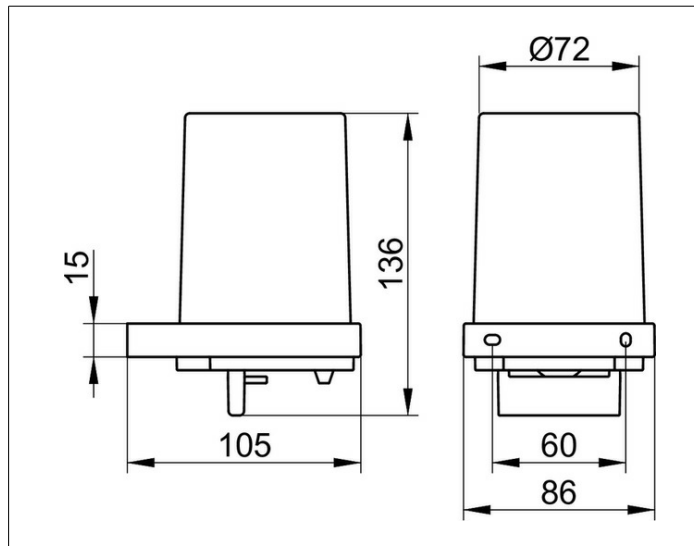

Edition 11

11152039000 Lotionspender

PRODUKT

ZEICHNUNG

PRODUKTBESCHREIBUNG

Echtkristallglas mattiert, komplett mit Halter und Pumpe,
für Flüssigseife
Füllmenge: ca. 180 ml
Dosiermenge: ca. 0,5 ml/Hub

OBERFLÄCHE

Bronze gebürstet

AUSSCHREIBUNGSTEXT

KEUCO EDITION 11 Lotionspender 11152039000
komplett mit Halter und Pumpe
Halter mit hochwertiger PVD-Beschichtung,
Bronze gebürstet, für Lotionspender für Flüssigseife,
in geradlinigem Design und klarer geometrischer Formensprache,
leicht zu reinigen,
komplett mit Echtkristall-Glas mattiert Artikel-Nr. 111520090000,
Halter mit Stülpbecher
Füllmenge ca. 180 ml, Dosiermenge ca. 0,5 ml/Hub
Höhe 137 mm, Breite 86 mm, Ausladung 105 mm,
Der Lotionspender wird verdeckt angebracht
Lieferung inkl. korrosionsfreiem Befestigungsmaterial