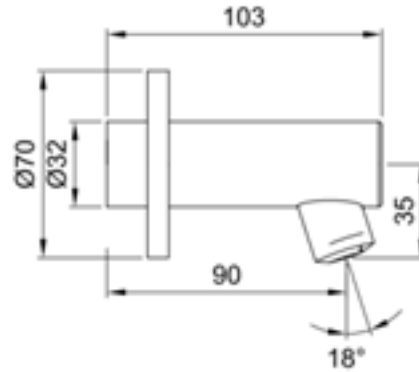

Brauseköpfe für den öffentlichen Bereich

CONTI Brauseköpfe CONHEAD, in Form, Größe und Ausfertigung - ein große Auswahl für Ihre Sanitäranlage.