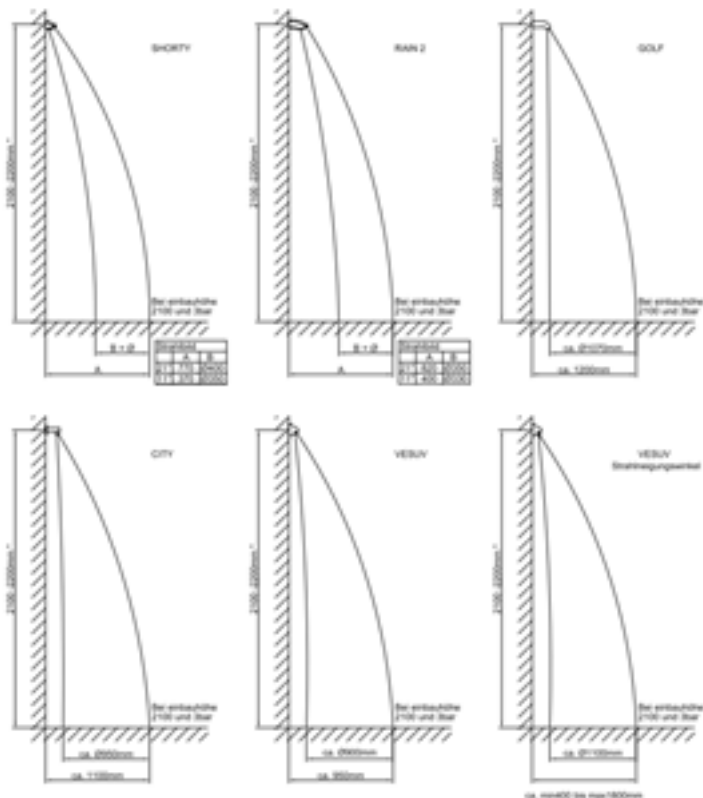

Aufgrund der maßgefertigten Befestigungskonstruktion, über Steckanschluss, sind die Brauseköpfe in Art und Form einfach zu tauschen und umzurüsten.

CONTI Brausköpfe sind in Ausführung für Duschelement (Steckanschluss vormontiert), Unterputz Duschen als direkt Wandmontage (über Wandscheibe) als auch als Aufputz Ausführung in Kombination mit Brauserohrgarnituren verfügbar.

Brauseköpfe für den öffentlichen Bereich

CONTI Brauseköpfe CONHEAD, in Form, Größe und Ausfertigung - ein große Auswahl für Ihre Sanitäranlage.

Brauseköpfe, die überzeugen

CONTI Brauseköpfe CONHEAD, auf das Wohlbefinden und Bedürfnisse Ihrer Kunden ausgelegt - ob Regenbrausekopf oder Düsenbrausekopf.

Strahlbilder bei Einbauhöhe 2100 mm und 3 bar Betriebsdruck.

Änderung des Strahlwinkels im Handumdrehen bei Regenbrauseköpfen.

Montage leicht gemacht.

Handbrausegarnitur für den öffentlichen Bereich

CONTI Handbrausegarnitur die ideale Ergänzung zu den Brauseköpfen CONHEAD in öffentlichen Sanitärbereichen wie Bädern, Sportanlagen, Campingplätzen, Wohnheimen und Krankenhäusern aus.