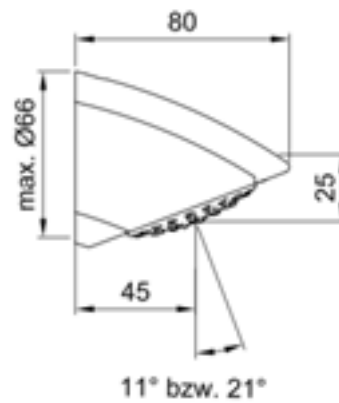

Brauseköpfe für den öffentlichen Bereich

CONTI Brauseköpfe CONHEAD, in Form, Größe und Ausfertigung - ein große Auswahl für Ihre Sanitäranlage.