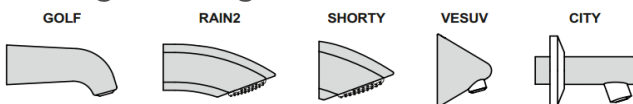

Aufgrund der maßgefertigten Befestigungskonstruktion, über Steckanschluss, sind die Brauseköpfe in Art und Form einfach zu tauschen und umzurüsten.

CONTI Brausköpfe sind in Ausführung für Duschelement (Steckanschluss vormontiert), Unterputz Duschen als direkt Wandmontage (über Wandscheibe) als auch als Aufputz Ausführung in Kombination mit Brauserohrgarnituren verfügbar.

Brauseköpfe für den öffentlichen Bereich

CONTI Brauseköpfe CONHEAD, in Form, Größe und Ausfertigung - ein große Auswahl für Ihre Sanitäranlage.

Brauseköpfe, die überzeugen

CONTI Brauseköpfe CONHEAD, auf das Wohlbefinden und Bedürfnisse Ihrer Kunden ausgelegt - ob Regenbrausekopf oder Düsenbrausekopf.

Strahlbilder bei Einbauhöhe 2100 mm und 3 bar Betriebsdruck.

Änderung des Strahlwinkels im Handumdrehen bei Regenbrauseköpfen.

Montage leicht gemacht.

Handbrausegarnitur für den öffentlichen Bereich

CONTI Handbrausegarnitur die ideale Ergänzung zu den Brauseköpfen CONHEAD in öffentlichen Sanitärbereichen wie Bädern, Sportanlagen, Campingplätzen, Wohnheimen und Krankenhäusern aus.