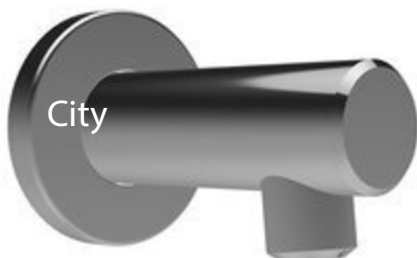

Brauseköpfe

CONHEAD und CONWELL

Brauseköpfe für den öffentlichen Bereich

CONTI Brauseköpfe CONHEAD, die erste Wahl für Duscharmaturen, ob Duschelemente oder Unterputzduischen, im öffentlichen und halböffentlichen Bereich.

CONTI Brauseköpfe CONHEAD ob Regenbrause- oder Düsenbrausekopf, die Designvielfalt für Duscharmaturen im öffentlichen Bereich.

Brauseköpfe, die überzeugen

CONTI Brauseköpfe CONHEAD, ideal für den Einsatz in Bädern, Sportanlagen, Campingplätzen, Justizvollzugsanstalten, Kasernen und Wohnheimen.

Aufgrund der maßgefertigten Befestigungskonstruktion, über Steckanschluss, sind die Brauseköpfe in Art und Form einfach zu tauschen und umzurüsten.

CONTI Brausköpfe sind in Ausführung für Duschelement (Steckanschluss vormontiert), Unterputz Duschen als direkt Wandmontage (über Wandscheibe) als auch als Aufputz Ausführung in Kombination mit Brauserohrgarnituren verfügbar.

Die Ausführung der hochwertigen Silikon-Düsen erzeugt beim Nutzer ein angenehmes und sanftes Duschgefühl.

- Antikalk und antibakterielle leicht zu reinigende Silikon Noppen (gemäß DVGW W270)
- Sehr flache zweilagige Konstruktion: 5,2 mm
- Edelstahl verchromt
- Durchflussmenge: mindestens 9 l/min. mit Durchflußbegrenzer
- Anschluss: 1/2"