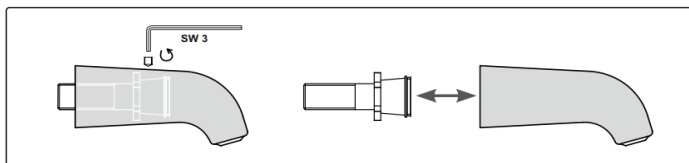

Aufgrund der maßgefertigten Befestigungskonstruktion, über Steckanschluss, sind die Brauseköpfe in Art und Form einfach zu tauschen und umzurüsten.

CONTI Brausköpfe sind in Ausführung für Duschelement (Steckanschluss vormontiert), Unterputz Duschen als direkt Wandmontage (über Wandscheibe) als auch als Aufputz Ausführung in Kombination mit Brauserohrgarnituren verfügbar.

Brauseköpfe für den öffentlichen Bereich

CONTI Brauseköpfe CONHEAD, in Form, Größe und Ausfertigung - ein große Auswahl für Ihre Sanitäranlage.

Brauseköpfe, die überzeugen

CONTI Brauseköpfe CONHEAD, auf das Wohlbefinden und Bedürfnisse Ihrer Kunden ausgelegt - ob Regenbrausekopf oder Düsenbrausekopf.

Strahlbilder bei Einbauhöhe 2100 mm und 3 bar Betriebsdruck.

Änderung des Strahlwinkels im Handumdrehen bei Regenbrauseköpfen.

Montage leicht gemacht.

Handbrausegarnitur für den öffentlichen Bereich

CONTI Handbrausegarnitur die ideale Ergänzung zu den Brauseköpfen CONHEAD in öffentlichen Sanitärbereichen wie Bädern, Sportanlagen, Campingplätzen, Wohnheimen und Krankenhäusern aus.