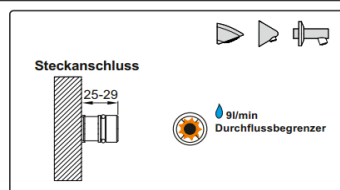

Montage leicht gemacht.