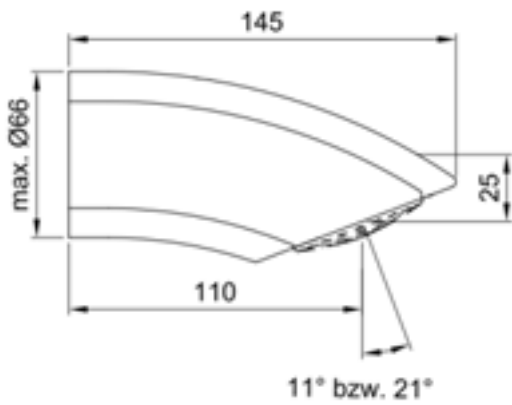

Brauseköpfe für den öffentlichen Bereich

CONTI Brauseköpfe CONHEAD, in Form, Größe und Ausfertigung - ein große Auswahl für Ihre Sanitäranlage.