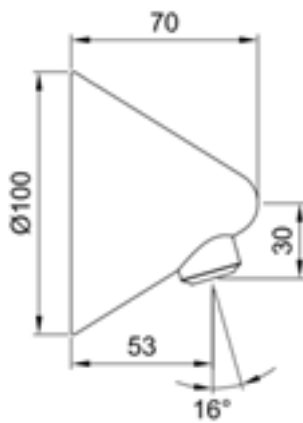

Brauseköpfe für den öffentlichen Bereich

CONTI Brauseköpfe CONHEAD, in Form, Größe und Ausfertigung - ein große Auswahl für Ihre Sanitäranlage.