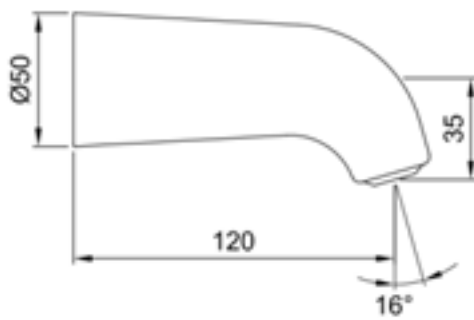

Brauseköpfe für den öffentlichen Bereich

CONTI Brauseköpfe CONHEAD, in Form, Größe und Ausfertigung - ein große Auswahl für Ihre Sanitäranlage.