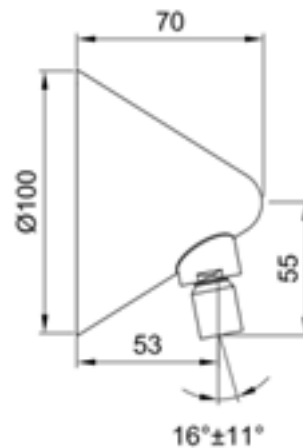

Brauseköpfe für den öffentlichen Bereich

CONTI Brauseköpfe CONHEAD, in Form, Größe und Ausfertigung - ein große Auswahl für Ihre Sanitäranlage.