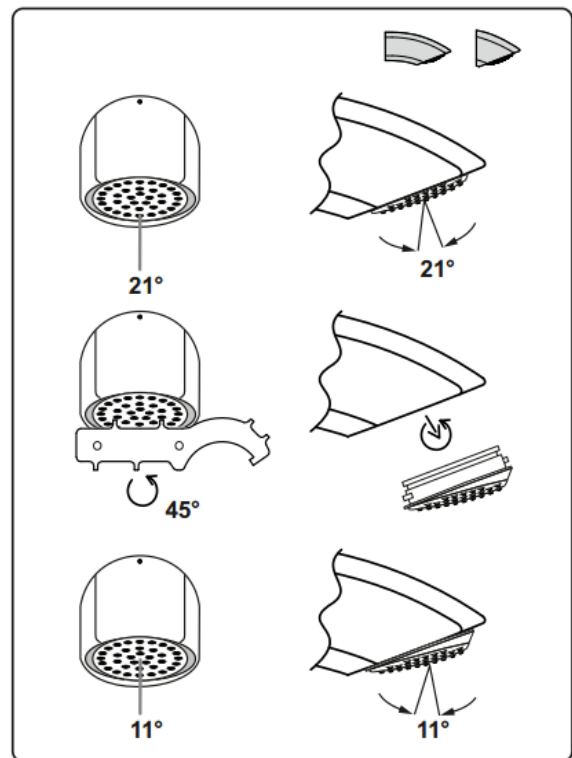

Aufgrund der maßgefertigten Befestigungskonstruktion, über Steckanschluss, sind die Brauseköpfe in Art und Form einfach zu tauschen und umzurüsten.

CONTI Brausköpfe sind in Ausführung für Duschelement (Steckanschluss vormontiert), Unterputz Duschen als direkt Wandmontage (über Wandscheibe) als auch als Aufputz Ausführung in Kombination mit Brauserohrgarnituren verfügbar.

Brauseköpfe für den öffentlichen Bereich

CONTI Brauseköpfe CONHEAD, in Form, Größe und Ausfertigung - ein große Auswahl für Ihre Sanitäranlage.

Brauseköpfe, die überzeugen

CONTI Brauseköpfe CONHEAD, auf das Wohlbefinden und Bedürfnisse Ihrer Kunden ausgelegt - ob Regenbrausekopf oder Düsenbrausekopf.

Strahlbilder bei Einbauhöhe 2100 mm und 3 bar Betriebsdruck.

Änderung des Strahlwinkels im Handumdrehen bei Regenbrauseköpfen.

Montage leicht gemacht.

Handbrausegarnitur für den öffentlichen Bereich

CONTI Handbrausegarnitur die ideale Ergänzung zu den Brauseköpfen CONHEAD in öffentlichen Sanitärbereichen wie Bädern, Sportanlagen, Campingplätzen, Wohnheimen und Krankenhäusern aus.