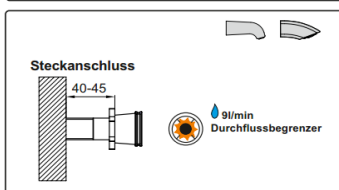

Montage leicht gemacht.