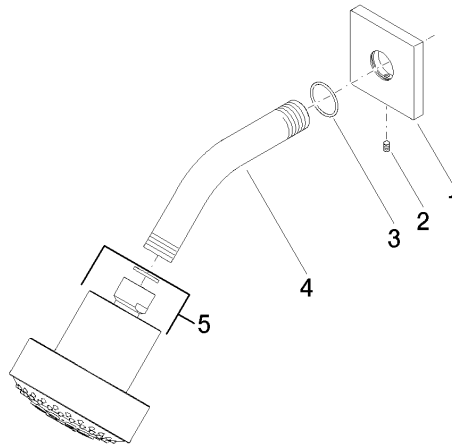

28 508 980 Produktversion ab 15.05.2020

- Ausladung 200 mm
- Kugelgelenk 30° schwenkbar
- Dreifach verstellbar: COMPACT RAIN, COMPACT SOFT FLOW, COMPACT AQUAPRESSURE FLOW, Durchfluss max. 6,8 l/min (bei 3 Bar)
- mit Antikalk-System
- Brausekopf Ø 92 mm
- Rosette 60 x 60 mm
- Anschluss 1/2"
- Dieses Produkt leistet einen Beitrag zur Erfüllung der Vorgaben von nachhaltigen Gebäudezertifizierungen, z.B. LEED®, BREEAM®, DGNB

Kopfbrause FlowReduce - Dark Platinum gebürstet

SERIENSPEZIFISC

28 508 980 Produktversion ab 15.05.2020

Codes & Standards

ASME A112.18.1 cUPC DIN 4109 EPA WaterSense

ISO 3822 Ü-Zeichen WaterSense

Zertifikate

IAPMO_4976 LGA_38 IAPMO_11777

28 508 980 Produktversion ab 15.05.2020

Ersatzteile für die
anderen
Oberflächenvarianten
finden Sie hier:
Chrom

Ersatzteilstückliste

Nr.	Artikelnummer	Benennung	Verbaumenge	Lieferzeit
2	09 31 11 048 90	Befestigung Gewindestift mit Innensechskant mit Spitze M4 x 8 mm -	1,00	2
3	09 14 10 098 90	O-Ring 22,0 x 1,6 mm -	1,00	2
4	09 11 03 011-99	Anschluss 140 x 65 x 21 mm - Dark Platinum gebürstet	1,00	20
5	04 12 11 110 30-99	Brause Kopfbrause 93 x 113 x 100 mm - Dark Platinum gebürstet	1,00	20
1	09 27 98 003-99	Rosette 60 x 60 x 9 x Ø 24 mm - Dark Platinum gebürstet	1,00	20