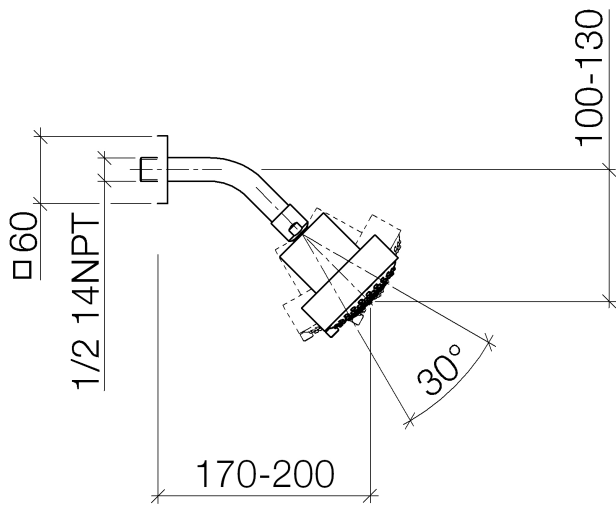

28 508 980 Produktversion ab 15.05.2020

- Ausladung 200 mm
- Kugelgelenk 30° schwenkbar
- Dreifach verstellbar: COMPACT RAIN, COMPACT SOFT FLOW, COMPACT AQUAPRESSURE FLOW, Durchfluss max. 6,8 l/min (bei 3 Bar)
- mit Antikalk-System
- Brausekopf Ø 92 mm
- Rosette 60 x 60 mm
- Anschluss 1/2"
- Dieses Produkt leistet einen Beitrag zur Erfüllung der Vorgaben von nachhaltigen Gebäudezertifizierungen, z.B. LEED®, BREEAM®, DGNB

Kopfbrause FlowReduce - Dark Platinum gebürstet

SERIENSPEZIFISC

28 508 980 Produktversion ab 15.05.2020

Codes & Standards

ASME A112.18.1 cUPC DIN 4109 EPA WaterSense

ISO 3822 Ü-Zeichen WaterSense

Zertifikate

IAPMO_4976 LGA_38 IAPMO_11777

28 508 980 Produktversion ab 15.05.2020

Ersatzteile für die
anderen
Oberflächenvarianten
finden Sie hier:
Chrom

Ersatzteilstückliste

Nr.	Artikelnummer	Benennung	Verbaumenge	Lieferzeit
2	09 31 11 048 90	Befestigung Gewindestift mit Innensechskant mit Spitze M4 x 8 mm -	1,00	2
3	09 14 10 098 90	O-Ring 22,0 x 1,6 mm -	1,00	2
4	09 11 03 011-99	Anschluss 140 x 65 x 21 mm - Dark Platinum gebürstet	1,00	20
5	04 12 11 110 30-99	Brause Kopfbrause 93 x 113 x 100 mm - Dark Platinum gebürstet	1,00	20
1	09 27 98 003-99	Rosette 60 x 60 x 9 x Ø 24 mm - Dark Platinum gebürstet	1,00	20