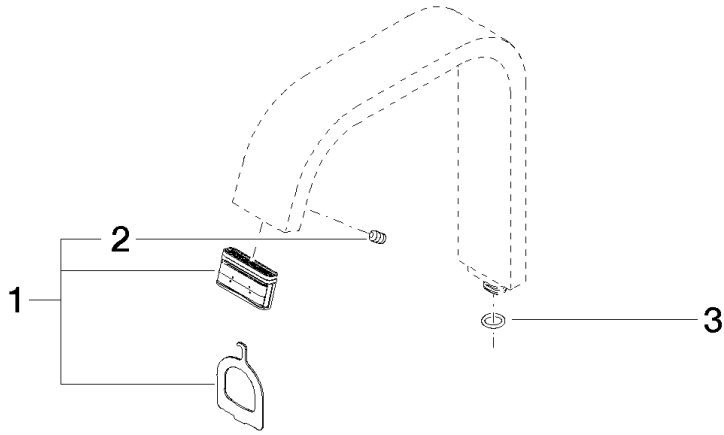

90 28 22 266 00

	Chrom gebürstet	90 28 22 266 00-93
	Chrom	90 28 22 266 00-00
	Platin gebürstet	90 28 22 266 00-06

Auslauf 35 x 166 x 161 mm - Chrom gebürstet

ERSATZTEILE

90 28 22 266 00

Auslauf 35 x 166 x 161 mm - Chrom gebürstet

ERSATZTEILE

90 28 22 266 00

90 28 22 266 00

Ersatzteile für die  
anderen  
Oberflächenvarianten  
finden Sie hier:  
Chrom

### Ersatzteilstückliste

Nr.	Artikelnummer	Benennung	Verbaumenge	Lieferzeit
3	90 14 10 060 00 90	O-Ring 8,0 x 1,5 mm -	1,00	2
1	90 29 03 109 00 90	Luftsprudlereinsatz 5,7 l/min. -	1,00	2
2	09 31 11 064 90	Befestigung Gewindestift mit Innensechskant mit Kegelkuppe M3 x 4 mm -	1,00	2