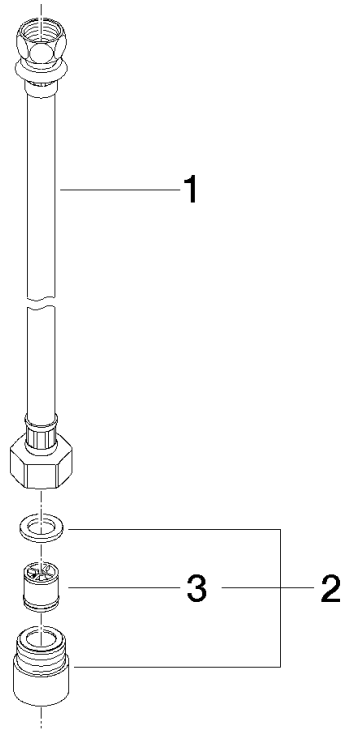

Druckschlauch 1/2" x 3/8" x 500 mm -

SERIENNEUTRAL

12 505 970 90 Produktversion bis 05.07.2018

ACHTUNG: nur für galvanische Oberflächen.

Druckschlauch 1/2" x 3/8" x 500 mm -

SERIENNEUTRAL

12 505 970 90 Produktversion bis 05.07.2018

Ersatzteilstückliste

Nr.	Artikelnummer	Benennung	Verbaumenge	Lieferzeit
1	12 506 970 90	Druckschläuche -	1,00	2
3	90 23 01 040 00 90	Rückflussverhinderer RV-Patrone DW15 -	1,00	2
2	04 24 03 024 01 90	Befestigung für Wanne Stand -	1,00	2