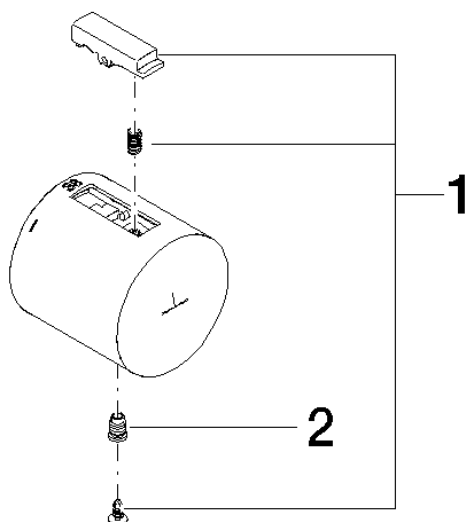

Griff Thermostat Ø48mm m. Kennzeichnung - Messing (23kt Gold)

ERSATZTEILE

90 17 33 017 00

Griff Thermostat Ø48mm m. Kennzeichnung - Messing (23kt Gold)

ERSATZTEILE

90 17 33 017 00

90 17 33 017 00

Ersatzteile für die  
anderen  
Oberflächenvarianten  
finden Sie hier:  
Chrom

### Ersatzteilstückliste

Nr.	Artikelnummer	Benennung	Verbaumenge	Lieferzeit
1	90 21 33 011 00-13	Reparaturset für Thermostatgriff - schwarz	1,00	2
2	09 31 11 511 90	Befestigung für Thermostatgriff Ø 6 x 8 mm -	1,00	2