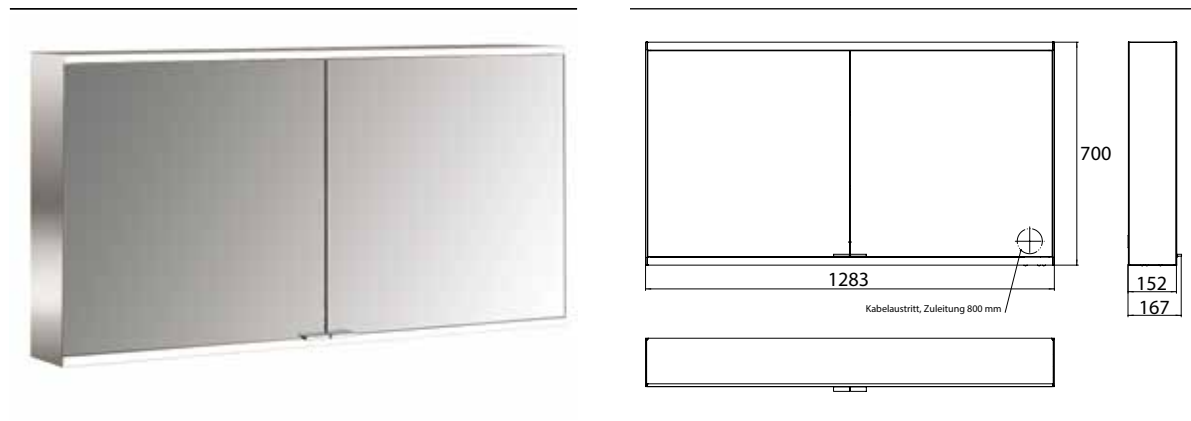

PRODUKTINFORMATION

Lichtspiegelschrank prime 2, 1.300 mm, 2 Türen, Aufputzmodell, IP 20 aluminium/spiegel

Art.-Nr.9497 060 47

mit Lichtpaket, Seitenwand verspiegelt, mit verspiegelter- oder weißer Glasrückwand, 2 stufenlos einstellbare Ablagen, 2 Türen, 2 Steckdosen und 2 Lichttaster (Helligkeit und Lichtfarbe - kalt/warm - stufenlos dimmbar), Höhe: 700 mm, LED-Beleuchtung