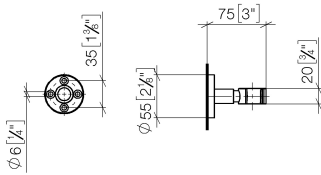

28 050 625 Produktversion ab 01.10.2023

- Rosette Ø 55 mm

	Champagne (22kt Gold)	28 050 625-47
	Chrom	28 050 625-00
	Platin gebürstet	28 050 625-06
	Dark Brass matt	28 050 625-16
	Dark Bronze matt	28 050 625-17
	Dark Chrome	28 050 625-19
	Light Gold	28 050 625-26
	Light Gold gebürstet	28 050 625-27
	Messing gebürstet (23kt Gold)	28 050 625-28
	Schwarz matt	28 050 625-33
	Bronze gebürstet	28 050 625-42
	Champagne gebürstet (22kt Gold)	28 050 625-46
	Cyprum	28 050 625-49
	Chrom gebürstet	28 050 625-93
	Dark Platinum gebürstet	28 050 625-99

28 050 625 Produktversion ab 01.10.2023

mm [inches]

28 050 625 Produktversion ab 01.10.2023

Ersatzteile für die
anderen
Oberflächenvarianten
finden Sie hier:
Chrom

Ersatzteilstückliste

Nr.	Artikelnummer	Benennung	Verbaumenge	Lieferzeit
2	90 14 10 032 00 90	O-Ring 18,1 x 1,6 mm -	1,00	2
6	90 18 40 035 00 90	Hülse -	1,00	2
3	08 27 62 500-47	Rosette Ø 55 x 9,5 mm - Champagne (22kt Gold)	1,00	30
4	08 17 62 550-47	Halter Brausegabel Ø 18 x 42 mm - Champagne (22kt Gold)	1,00	-
Ersatzteil nicht mehr bestellbar, bitte bestellen Sie den Nachfolgeartikel				
1	05 17 62 500 00 90	Befestigungssatz rund M50 x 1,5 mm -	1,00	2
7	09 17 20 014-47	Halter	1,00	60
5	08 18 50 585 90	Rohr Ø 10 x 10 mm -	1,00	2