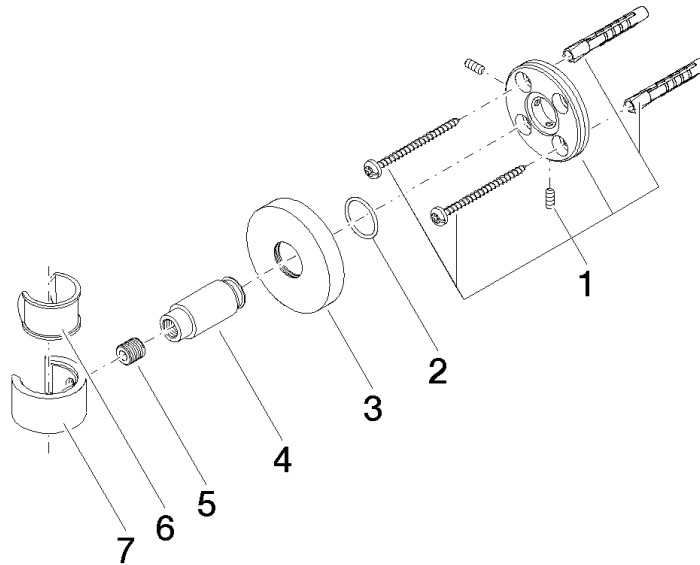

28 050 625 Produktversion ab 01.10.2023

- Rosette Ø 55 mm

	Champagne (22kt Gold)	28 050 625-47
	Chrom	28 050 625-00
	Platin gebürstet	28 050 625-06
	Dark Brass matt	28 050 625-16
	Dark Bronze matt	28 050 625-17
	Dark Chrome	28 050 625-19
	Light Gold	28 050 625-26
	Light Gold gebürstet	28 050 625-27
	Messing gebürstet (23kt Gold)	28 050 625-28
	Schwarz matt	28 050 625-33
	Bronze gebürstet	28 050 625-42
	Champagne gebürstet (22kt Gold)	28 050 625-46
	Cyprum	28 050 625-49
	Chrom gebürstet	28 050 625-93
	Dark Platinum gebürstet	28 050 625-99

28 050 625 Produktversion ab 01.10.2023

mm [inches]

28 050 625 Produktversion ab 01.10.2023

Ersatzteile für die
anderen
Oberflächenvarianten
finden Sie hier:
Chrom

Ersatzteilstückliste

Nr.	Artikelnummer	Benennung	Verbaumenge	Lieferzeit
2	90 14 10 032 00 90	O-Ring 18,1 x 1,6 mm -	1,00	2
6	90 18 40 035 00 90	Hülse -	1,00	2
3	08 27 62 500-47	Rosette Ø 55 x 9,5 mm - Champagne (22kt Gold)	1,00	30
4	08 17 62 550-47	Halter Brausegabel Ø 18 x 42 mm - Champagne (22kt Gold)	1,00	-
Ersatzteil nicht mehr bestellbar, bitte bestellen Sie den Nachfolgeartikel				
1	05 17 62 500 00 90	Befestigungssatz rund M50 x 1,5 mm -	1,00	2
7	09 17 20 014-47	Halter	1,00	60
5	08 18 50 585 90	Rohr Ø 10 x 10 mm -	1,00	2