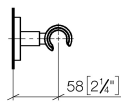

28 050 625 Produktversion ab 01.10.2023

- Rosette Ø 55 mm

	Champagne (22kt Gold)	28 050 625-47
	Chrom	28 050 625-00
	Platin gebürstet	28 050 625-06
	Dark Brass matt	28 050 625-16
	Dark Bronze matt	28 050 625-17
	Dark Chrome	28 050 625-19
	Light Gold	28 050 625-26
	Light Gold gebürstet	28 050 625-27
	Messing gebürstet (23kt Gold)	28 050 625-28
	Schwarz matt	28 050 625-33
	Bronze gebürstet	28 050 625-42
	Champagne gebürstet (22kt Gold)	28 050 625-46
	Cyprum	28 050 625-49
	Chrom gebürstet	28 050 625-93
	Dark Platinum gebürstet	28 050 625-99

28 050 625 Produktversion ab 01.10.2023

mm [inches]

28 050 625 Produktversion ab 01.10.2023

Ersatzteile für die
anderen
Oberflächenvarianten
finden Sie hier:
Chrom

Ersatzteilstückliste

Nr.	Artikelnummer	Benennung	Verbaumenge	Lieferzeit
2	90 14 10 032 00 90	O-Ring 18,1 x 1,6 mm -	1,00	2
6	90 18 40 035 00 90	Hülse -	1,00	2
3	08 27 62 500-47	Rosette Ø 55 x 9,5 mm - Champagne (22kt Gold)	1,00	30
4	08 17 62 550-47	Halter Brausegabel Ø 18 x 42 mm - Champagne (22kt Gold)	1,00	-
Ersatzteil nicht mehr bestellbar, bitte bestellen Sie den Nachfolgeartikel				
1	05 17 62 500 00 90	Befestigungssatz rund M50 x 1,5 mm -	1,00	2
7	09 17 20 014-47	Halter	1,00	60
5	08 18 50 585 90	Rohr Ø 10 x 10 mm -	1,00	2