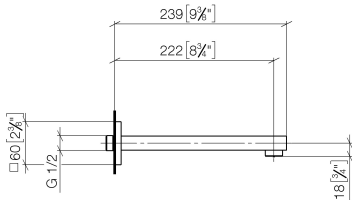

**SYMETRICS Waschtisch-Wand-Auslauf ohne Ablaufgarnitur - Dark Platinum
gebürstet**

SYMETRICS

13 805 980 Produktversion ab 30.04.2009

- Ausladung 220 mm
- starrer Auslauf
- runder luftangereicherter Strahl
- Bohrungsdurchmesser 37 mm
- Rosette 60 x 60 mm
- Anschluss 1/2"
- Steckanschluss-Montage
- Durchfluss max. 7 l/min
- bleifrei

Empfohlenes Zubehör

UP-Wandwinkel - 35 085 970 90

- Min. Einbautiefe 90 mm
- Max. Einbautiefe 163 mm

13 805 980 Produktversion ab 30.04.2009
mm [inches]

Durchflussdiagramm

Codes & Standards

DIN 4109

ISO 3822