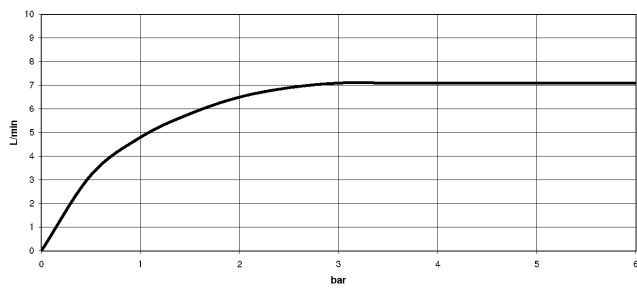

Empfohlenes Zubehör

UP-Wandwinkel - 35 085 970 90

- Min. Einbautiefe 90 mm
- Max. Einbautiefe 163 mm

13 805 980 Produktversion ab 30.04.2009
mm [inches]

Durchflussdiagramm

Codes & Standards

DIN 4109

ISO 3822

Scottish Water
Byelaws

UK Water Supply
Regulations

Ü-Zeichen

**SYMETRICS Waschtisch-Wand-Auslauf ohne Ablaufgarnitur - Dark Platinum
gebürstet**

SYMETRICS

13 805 980 Produktversion ab 30.04.2009

Zertifikate