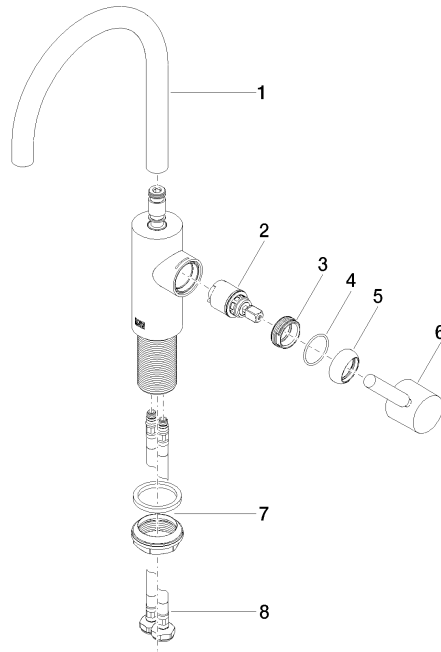

**META Waschtisch-Einhandbatterie ohne Ablaufgarnitur - Dark Platinum
gebürstet**

META

33 565 661 Produktversion ab 01.07.2023

- Auslaufvariante mit Biegeradius von 180 °
- Ausladung 165 mm
- schwenkbarer Auslauf 360°
- runder luftangereicherter Strahl
- Armaturenhöhe 310 mm
- Höhe bis Luftsprudler 199 mm
- Bohrungsdurchmesser 35 mm
- 2x Druckschlauch M 8 x 1 eingeschraubt, dichtheitsgeprüft
- Durchfluss max. 5,7 l/min
- bleifrei
- Dieses Produkt leistet einen Beitrag zur Erfüllung der Vorgaben von nachhaltigen Gebäudezertifizierungen, z.B. LEED®, BREEAM®, DGNB

33 565 661 Produktversion ab 01.07.2023

mm [Inches]

Durchflussdiagramm

33 565 661 Produktversion ab 01.07.2023

Ersatzteile für die
anderen
Oberflächenvarianten
finden Sie hier:
Chrom

Ersatzteilstückliste

Nr.	Artikelnummer	Benennung	Verbaumenge	Lieferzeit
6	90 20 66 003 00-99	Griff für Waschtisch Stand Hebel 52 x 35 x 117 mm - Dark Platinum gebürstet	1,00	20
7	04 23 10 044 07 90	Befestigungssatz mit Dichtungen M34 x 1 -	1,00	2
8	04 30 04 100 00 90	Druckschlauch M8x1 x 3/8" x 420 mm -	2,00	2
2	90 15 05 044 00 90	Kartusche Ø 25 x 51 mm -	1,00	2
5	09 28 30 041-99	Haube Ø 50 x 76,8 mm - Dark Platinum gebürstet	1,00	20
4	09 14 10 091 90	O-Ring NBR 70 26,5 x 1,72 mm -	1,00	2
3	09 24 04 266 90	Befestigung Ø 28 x 10,8 mm -	1,00	2
1	90 28 22 350 00-99	Auslauf für Waschtisch Stand 165 mm, 5,7 l/min. - Dark Platinum gebürstet	1,00	20