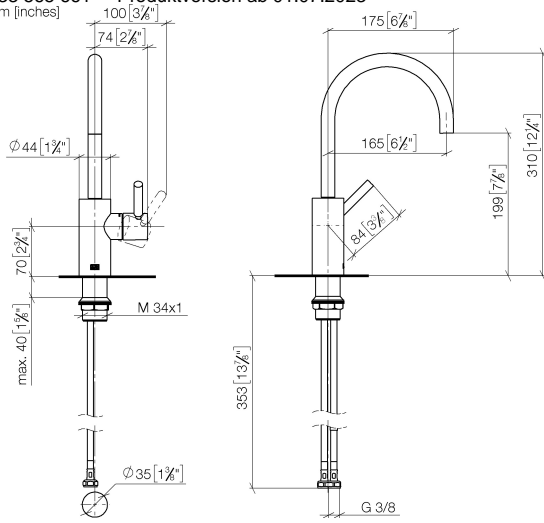

**META Waschtisch-Einhandbatterie ohne Ablaufgarnitur - Dark Platinum
gebürstet**

META

33 565 661 Produktversion ab 01.07.2023

- Auslaufvariante mit Biegeradius von 180 °
- Ausladung 165 mm
- schwenkbarer Auslauf 360°
- runder luftangereicherter Strahl
- Armaturenhöhe 310 mm
- Höhe bis Luftsprudler 199 mm
- Bohrungsdurchmesser 35 mm
- 2x Druckschlauch M 8 x 1 eingeschraubt, dichtheitsgeprüft
- Durchfluss max. 5,7 l/min
- bleifrei
- Dieses Produkt leistet einen Beitrag zur Erfüllung der Vorgaben von nachhaltigen Gebäudezertifizierungen, z.B. LEED®, BREEAM®, DGNB

	Dark Platinum gebürstet	33 565 661-99
	Chrom	33 565 661-00
	Platin gebürstet	33 565 661-06
	Dark Chrome	33 565 661-19
	Light Gold	33 565 661-26
	Light Gold gebürstet	33 565 661-27
	Schwarz matt	33 565 661-33
	Bronze gebürstet	33 565 661-42
	Champagne gebürstet (22kt Gold)	33 565 661-46
	Champagne (22kt Gold)	33 565 661-47
	Chrom gebürstet	33 565 661-93

33 565 661 Produktversion ab 01.07.2023

mm [Inches]

Durchflussdiagramm

33 565 661 Produktversion ab 01.07.2023

Ersatzteile für die
anderen
Oberflächenvarianten
finden Sie hier:
Chrom

Ersatzteilstückliste

Nr.	Artikelnummer	Benennung	Verbaumenge	Lieferzeit
6	90 20 66 003 00-99	Griff für Waschtisch Stand Hebel 52 x 35 x 117 mm - Dark Platinum gebürstet	1,00	20
7	04 23 10 044 07 90	Befestigungssatz mit Dichtungen M34 x 1 -	1,00	2
8	04 30 04 100 00 90	Druckschlauch M8x1 x 3/8" x 420 mm -	2,00	2
2	90 15 05 044 00 90	Kartusche Ø 25 x 51 mm -	1,00	2
5	09 28 30 041-99	Haube Ø 50 x 76,8 mm - Dark Platinum gebürstet	1,00	20
4	09 14 10 091 90	O-Ring NBR 70 26,5 x 1,72 mm -	1,00	2
3	09 24 04 266 90	Befestigung Ø 28 x 10,8 mm -	1,00	2
1	90 28 22 350 00-99	Auslauf für Waschtisch Stand 165 mm, 5,7 l/min. - Dark Platinum gebürstet	1,00	20