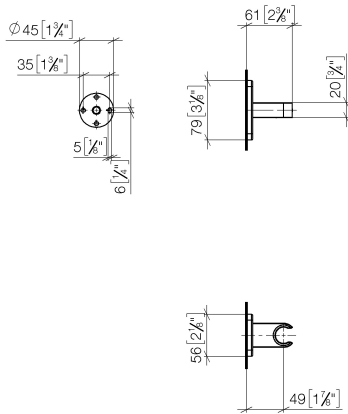

28 050 710

- Rosette 78 x 55 mm

Chrom

28 050 710-00

Platin gebürstet

28 050 710-06

28 050 710

mm [inches]

28 050 710

Ersatzteile für die  
anderen  
Oberflächenvarianten  
finden Sie hier: Platin  
gebürstet

## Ersatzteilstückliste

| Nr. | Artikelnummer      | Benennung   | Verbaumenge | Lieferzeit |
|-----|--------------------|---|-------------|------------|
| 8   | 90 31 11 112 00 90 | Befestigung Gewindestift M5 x 6 mm -  | 1,00        | 2          |
| 7   | 09 17 20 043-00    | Halter Brausehalter 20 x 32 x 52 mm - Chrom                                     | 1,00        | 10         |
| 2   | 09 30 11 041 90    | Halter Ø 45 x 25 mm -   | 1,00        | 2          |
| 5   | 09 27 71 003-00    | Rosette für Brausehalter 55 x 78 x 8 mm - Chrom                                 | 1,00        | 10         |
| 4   | 09 31 11 026 90    | Kegelkerbstift Ø 5 x12 mm -   | 1,00        | 2          |
| 3   | 09 30 30 054 90    | Befestigung Zylinderschraube mit Innensechskant mit niedrigem Kopf M4 x 10 mm - | 1,00        | 2          |
| 6   | 90 18 40 035 00 90 | Hülse -   | 1,00        | 2          |
| 1   | 05 30 31 025 00 90 | Befestigung Schraube Halbrundkopf 4,5 x 60 mm -                                 | 1,00        | 2          |