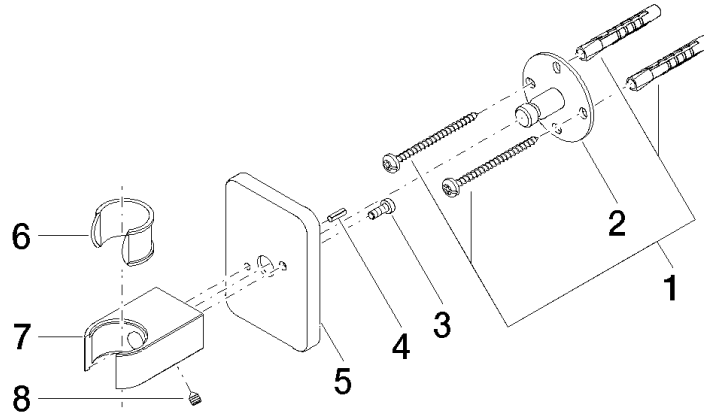

28 050 710

- Rosette 78 x 55 mm

Chrom

28 050 710-00

Platin gebürstet

28 050 710-06

28 050 710

mm [inches]

28 050 710

Ersatzteile für die  
anderen  
Oberflächenvarianten  
finden Sie hier: Platin  
gebürstet

## Ersatzteilstückliste

| Nr. | Artikelnummer      | Benennung   | Verbaumenge | Lieferzeit |
|-----|--------------------|---|-------------|------------|
| 8   | 90 31 11 112 00 90 | Befestigung Gewindestift M5 x 6 mm -  | 1,00        | 2          |
| 7   | 09 17 20 043-00    | Halter Brausehalter 20 x 32 x 52 mm - Chrom                                     | 1,00        | 10         |
| 2   | 09 30 11 041 90    | Halter Ø 45 x 25 mm -   | 1,00        | 2          |
| 5   | 09 27 71 003-00    | Rosette für Brausehalter 55 x 78 x 8 mm - Chrom                                 | 1,00        | 10         |
| 4   | 09 31 11 026 90    | Kegelkerbstift Ø 5 x12 mm -   | 1,00        | 2          |
| 3   | 09 30 30 054 90    | Befestigung Zylinderschraube mit Innensechskant mit niedrigem Kopf M4 x 10 mm - | 1,00        | 2          |
| 6   | 90 18 40 035 00 90 | Hülse -   | 1,00        | 2          |
| 1   | 05 30 31 025 00 90 | Befestigung Schraube Halbrundkopf 4,5 x 60 mm -                                 | 1,00        | 2          |