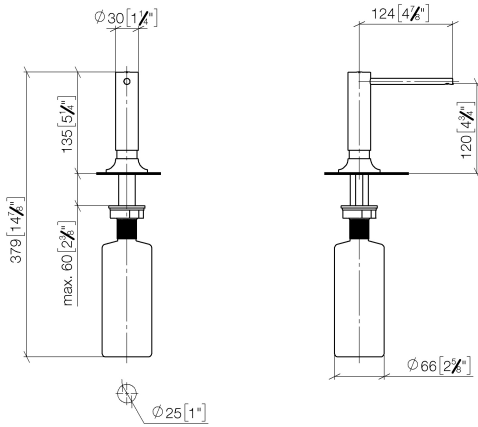

82 434 809 Produktversion ab 01.07.2023

- Ausladung 140 mm
- 500 ml Flaschenvolumen
- von oben befüllbar
- schwenkbarer Pumpenkopf
- Höhe 124 mm
- Rosette Ø 55 mm
- Bohrungsdurchmesser 25 mm

	Messing gebürstet (23kt Gold)	82 434 809-28
	Chrom	82 434 809-00
	Platin gebürstet	82 434 809-06
	Platin	82 434 809-08
	Messing (23kt Gold)	82 434 809-09
	Dark Chrome	82 434 809-19
	Schwarz matt	82 434 809-33
	Bronze gebürstet	82 434 809-42
	Champagne gebürstet (22kt Gold)	82 434 809-46
	Champagne (22kt Gold)	82 434 809-47
	Chrom gebürstet (Edelstahl-Look)	82 434 809-93
	Dark Platin gebürstet	82 434 809-99

82 434 809 Produktversion ab 01.07.2023

mm [inches]

82 434 809 Produktversion ab 01.07.2023

Ersatzteile für die  
anderen  
Oberflächenvarianten  
finden Sie hier:  
Chrom

### Ersatzteilstückliste

Nr.	Artikelnummer	Benennung	Verbaumenge	Lieferzeit
5	05 23 10 001 00 90	Befestigungssatz M24 x 1,25 -	1,00	2
1	90 10 10 534 00-28	Spender Kopf kpl. Einbauvariante - Messing gebürstet (23kt Gold)	1,00	40
6	90 10 10 603 00 90	Flasche für Einbau-Spender 500 ml -	1,00	2
2	90 27 87 042 00-28	Rosette für Einbauspender - Messing gebürstet (23kt Gold)	1,00	20
3	09 14 10 112 90	O-Ring 24,0 x 2,0 mm -	1,00	2
4	08 10 10 527 90	Schaft Mit Druckbetätigung für zwei Verbraucher M24 x 1,25 x 99 mm -	1,00	2