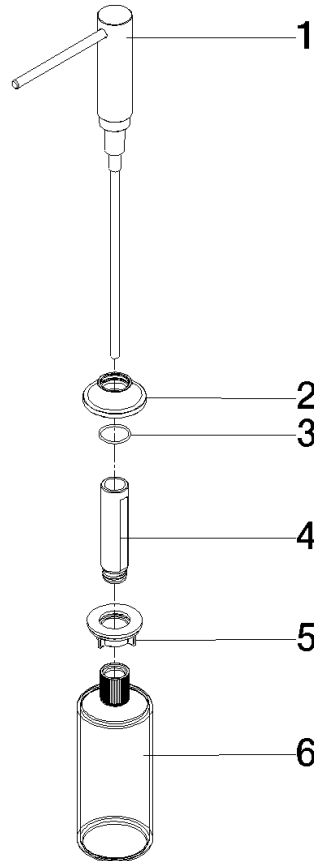

82 434 809 Produktversion ab 01.07.2023

- Ausladung 140 mm
- 500 ml Flaschenvolumen
- von oben befüllbar
- schwenkbarer Pumpenkopf
- Höhe 124 mm
- Rosette Ø 55 mm
- Bohrungsdurchmesser 25 mm

	Messing gebürstet (23kt Gold)	82 434 809-28
	Chrom	82 434 809-00
	Platin gebürstet	82 434 809-06
	Platin	82 434 809-08
	Messing (23kt Gold)	82 434 809-09
	Dark Chrome	82 434 809-19
	Schwarz matt	82 434 809-33
	Bronze gebürstet	82 434 809-42
	Champagne gebürstet (22kt Gold)	82 434 809-46
	Champagne (22kt Gold)	82 434 809-47
	Chrom gebürstet (Edelstahl-Look)	82 434 809-93
	Dark Platin gebürstet	82 434 809-99

82 434 809 Produktversion ab 01.07.2023

mm [inches]

82 434 809 Produktversion ab 01.07.2023

Ersatzteile für die  
anderen  
Oberflächenvarianten  
finden Sie hier:  
Chrom

### Ersatzteilstückliste

Nr.	Artikelnummer	Benennung	Verbaumenge	Lieferzeit
5	05 23 10 001 00 90	Befestigungssatz M24 x 1,25 -	1,00	2
1	90 10 10 534 00-28	Spender Kopf kpl. Einbauvariante - Messing gebürstet (23kt Gold)	1,00	40
6	90 10 10 603 00 90	Flasche für Einbau-Spender 500 ml -	1,00	2
2	90 27 87 042 00-28	Rosette für Einbauspender - Messing gebürstet (23kt Gold)	1,00	20
3	09 14 10 112 90	O-Ring 24,0 x 2,0 mm -	1,00	2
4	08 10 10 527 90	Schaft Mit Druckbetätigung für zwei Verbraucher M24 x 1,25 x 99 mm -	1,00	2