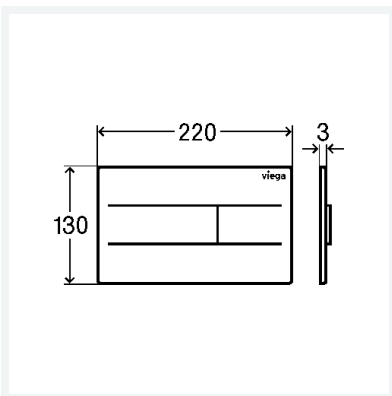

WC-Ausstellungsplatte für Prevista

Visign for More 201

- für Fachausstellung
- funktionslos

Ausstattung

Befestigungsmaterial

Modell 8621.19

Artikel 774 189

Eigenschaften

| | |
|--------------|------------------------|
| Abdeckplatte | Edelstahl schwarz matt |
| Druckstück | Edelstahl schwarz matt |
| Gewicht | 280 g |
| Volumen | 2072 cm ³ |