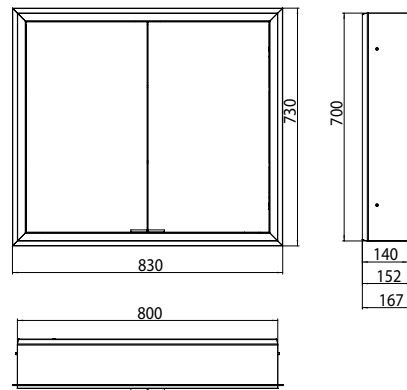

PRODUKTINFORMATION

Lichtspiegelschrank prime, 800 mm, 2 Türen, Unterputzmodell, IP 20 aluminium/weiss

Art.-Nr.9497 051 72

mit verspiegelter- oder weißer Glasrückwand, 2 stufenlos einstellbare Ablagen, 2 Türen, 1 Steckdose und 1 Lichtschalter, Höhe: 730 mm, LED-Beleuchtung rundum (ca. 4.000 K)