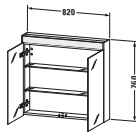

Spiegelschrank

Basis Angaben	
Langbezeichnung	Duravit Brioso Spiegelschrank, Nussbaum dunkel, Lichtfeld, Türanschlag: Links & Rechts, Schalter, Waschplatzbeleuchtung: Integriert, Anzahl Glasfachböden: 2, IP44, Spiegelflächen: Türe(n) beidseitig & Rückwand – BR7102021210000
Artikel Nr.	BR7102021210000