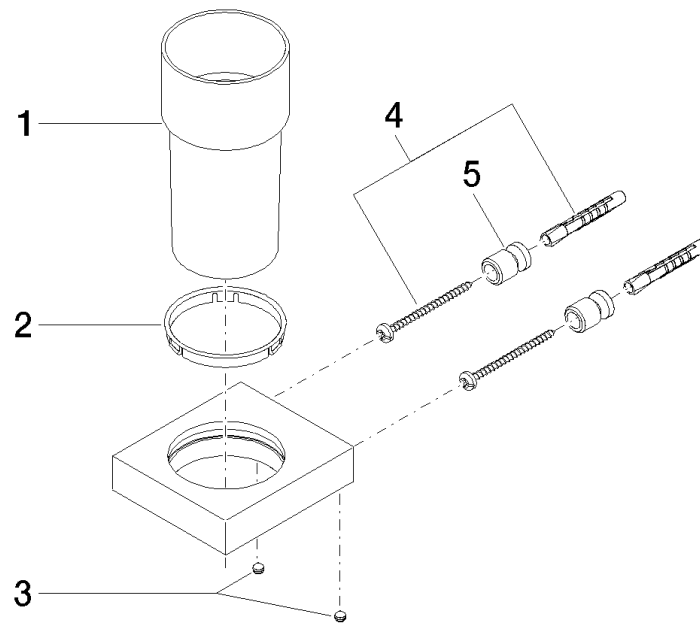

83 400 780

- Glas aus Kristallglas
- Breite 75 mm
- Höhe 118 mm
- Ausladung 85 mm

	Platin	83 400 780-08
	Chrom	83 400 780-00
	Platin gebürstet	83 400 780-06
	Dark Brass matt	83 400 780-16
	Dark Bronze matt	83 400 780-17
	Dark Chrome	83 400 780-19
	Messing gebürstet (23kt Gold)	83 400 780-28
	Bronze gebürstet	83 400 780-42
	Champagne gebürstet (22kt Gold)	83 400 780-46
	Champagne (22kt Gold)	83 400 780-47
	Cyprum	83 400 780-49
	Dark Platinum gebürstet	83 400 780-99

Empfohlenes Zubehör

Trinkglas -

08 90 00 008
84

83 400 780

mm [inches]

83 400 780

Ersatzteilstückliste

Nr.	Artikelnummer	Benennung	Verbaumenge	Lieferzeit
4	05 17 20 726 02 90	Befestigungssatz -	2,00	2
3	09 31 11 148 90	Befestigung Gewindestift mit Innensechskant mit Spitze M5 x 4 mm -	2,00	2
2	08 28 10 500 91	Ring mit Nase Ø 57 x 7 mm -	1,00	2
1	90 90 00 008 00 84	Trinkglas -	1,00	2
5	08 17 20 726 90	Halter Befestigung Wand Ø 13,5 x 20 mm -	2,00	2