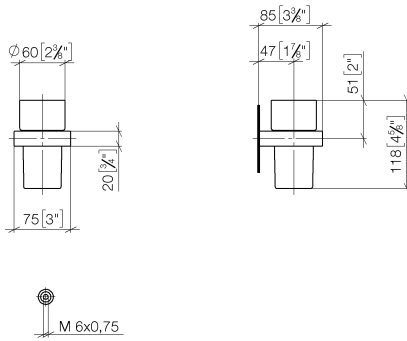

83 400 780

- Glas aus Kristallglas
- Breite 75 mm
- Höhe 118 mm
- Ausladung 85 mm

	Platin	83 400 780-08
	Chrom	83 400 780-00
	Platin gebürstet	83 400 780-06
	Dark Brass matt	83 400 780-16
	Dark Bronze matt	83 400 780-17
	Dark Chrome	83 400 780-19
	Messing gebürstet (23kt Gold)	83 400 780-28
	Bronze gebürstet	83 400 780-42
	Champagne gebürstet (22kt Gold)	83 400 780-46
	Champagne (22kt Gold)	83 400 780-47
	Cyprum	83 400 780-49
	Dark Platinum gebürstet	83 400 780-99

Empfohlenes Zubehör

Trinkglas -

08 90 00 008
84

83 400 780

mm [inches]

83 400 780

Ersatzteilstückliste

Nr.	Artikelnummer	Benennung	Verbaumenge	Lieferzeit
4	05 17 20 726 02 90	Befestigungssatz -	2,00	2
3	09 31 11 148 90	Befestigung Gewindestift mit Innensechskant mit Spitze M5 x 4 mm -	2,00	2
2	08 28 10 500 91	Ring mit Nase Ø 57 x 7 mm -	1,00	2
1	90 90 00 008 00 84	Trinkglas -	1,00	2
5	08 17 20 726 90	Halter Befestigung Wand Ø 13,5 x 20 mm -	2,00	2