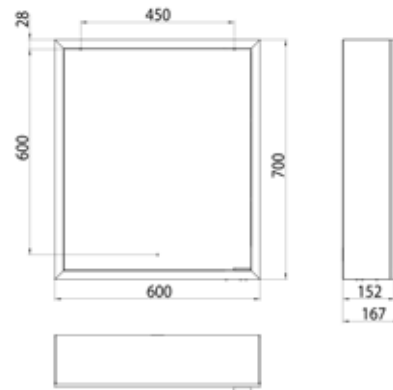

## PRODUKTINFORMATION

Lichtspiegelschrank prime, 600 mm, 1 Tür, Aufputzmodell, IP20 aluminium/spiegel

Art.-Nr.9497 062 59

Seitenwand verspiegelt, mit verspiegelter- oder weißer Glasrückwand, 2 stufenlos einstellbare Ablagen, 1 Tür (Türanschlag links), 1 Steckdose, stufenlose Lichtsteuerung (an/aus, Helligkeit und Lichtfarbe) über drei in die Glasrückwand integrierte Touchsensoren, Höhe: 700 mm, LED-Beleuchtung