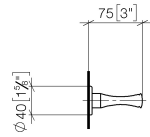

83 252 970

• Ausladung 75 mm

	Platin	83 252 970-08
	Chrom	83 252 970-00
	Chrom	83 252 970-0070
	Gold (23,9kt)	83 252 970-01
	bronze	83 252 970-02
	altmessing	83 252 970-03
	chrom edelmatt	83 252 970-05
	Platin gebürstet	83 252 970-06
	roh vernickelt	83 252 970-07
	Messing (23kt Gold)	83 252 970-09
	weiß	83 252 970-12
	schwarz	83 252 970-13
	rot (15)	83 252 970-15
	Dark Brass matt	83 252 970-16
	Dark Bronze matt	83 252 970-17
	Messing gebürstet (23kt Gold)	83 252 970-28
	Bronze gebürstet	83 252 970-42
	Dark Platinum gebürstet	83 252 970-99

83 252 970

mm [inches]

83 252 970

Ersatzteile für die
anderen
Oberflächenvarianten
finden Sie hier:
Chrom

Ersatzteilstückliste

Nr.	Artikelnummer	Benennung	Verbaumenge	Lieferzeit
3	08 30 11 550-08	Halter Ø 40 x 13 mm - Platin	1,00	40
2	05 30 31 025 00 90	Befestigung Schraube Halbrundkopf 4,5 x 60 mm -	1,00	2
1	08 18 60 504-08	Haken 20 x 70 x 20 mm - Platin	1,00	-