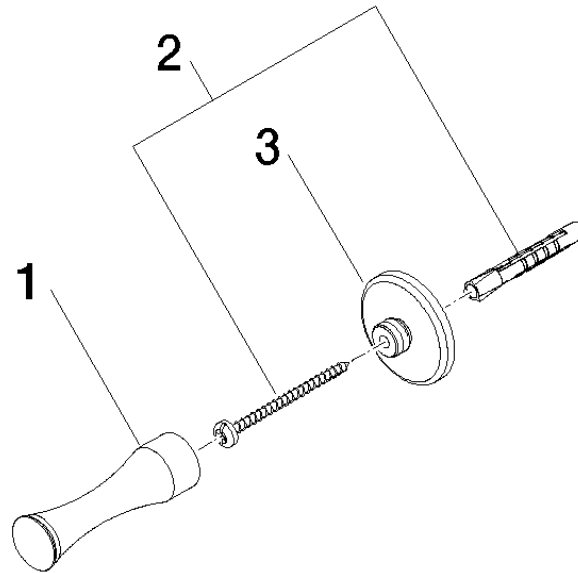

83 252 970

• Ausladung 75 mm

	Platin	83 252 970-08
	Chrom	83 252 970-00
	Chrom	83 252 970-0070
	Gold (23,9kt)	83 252 970-01
	bronze	83 252 970-02
	altmessing	83 252 970-03
	chrom edelmatt	83 252 970-05
	Platin gebürstet	83 252 970-06
	roh vernickelt	83 252 970-07
	Messing (23kt Gold)	83 252 970-09
	weiß	83 252 970-12
	schwarz	83 252 970-13
	rot (15)	83 252 970-15
	Dark Brass matt	83 252 970-16
	Dark Bronze matt	83 252 970-17
	Messing gebürstet (23kt Gold)	83 252 970-28
	Bronze gebürstet	83 252 970-42
	Dark Platinum gebürstet	83 252 970-99

83 252 970

mm [inches]

83 252 970

Ersatzteile für die
anderen
Oberflächenvarianten
finden Sie hier:
Chrom

Ersatzteilstückliste

Nr.	Artikelnummer	Benennung	Verbaumenge	Lieferzeit
3	08 30 11 550-08	Halter Ø 40 x 13 mm - Platin	1,00	40
2	05 30 31 025 00 90	Befestigung Schraube Halbrundkopf 4,5 x 60 mm -	1,00	2
1	08 18 60 504-08	Haken 20 x 70 x 20 mm - Platin	1,00	-