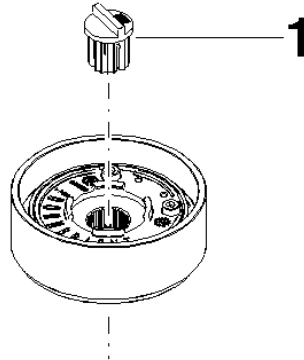

90 18 40 291 01

	Platin / Platin gebürstet	90 18 40 291 01-36
	Chrom	90 18 40 291 01-00
	Platin gebürstet	90 18 40 291 01-06
	Dark Chrome	90 18 40 291 01-19
	Light Gold gebürstet	90 18 40 291 01-27
	Messing gebürstet (23kt Gold)	90 18 40 291 01-28
	Messing / Messing gebürstet (23kt Gold)	90 18 40 291 01-38
	Bronze gebürstet	90 18 40 291 01-42
	Champagne gebürstet (22kt Gold)	90 18 40 291 01-46
	Champagne (22kt Gold)	90 18 40 291 01-47
	Dark Platinum gebürstet	90 18 40 291 01-99

Griff ohne Designelement - Platin / Platin gebürstet

ERSATZTEILE

90 18 40 291 01

Griff ohne Designelement - Platin / Platin gebürstet

ERSATZTEILE

90 18 40 291 01

90 18 40 291 01

Ersatzteile für die
anderen
Oberflächenvarianten
finden Sie hier:
Chrom

Ersatzteilstückliste

Nr.	Artikelnummer	Benennung	Verbaumenge	Lieferzeit
1	09 12 12 216 90	Rastbuchse -	1,00	2