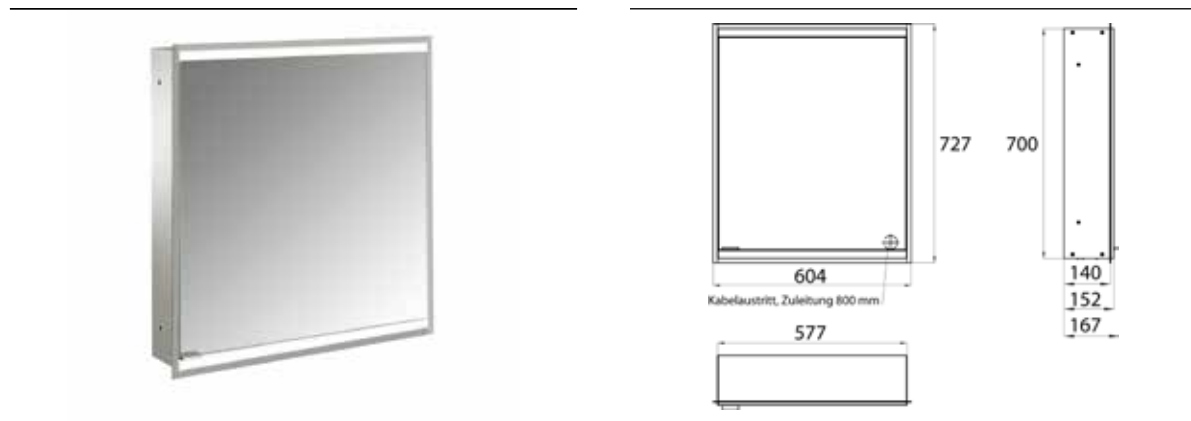

PRODUKTINFORMATION

Lichtspiegelschrank prime 2, 600 mm, 1 Tür, Unterputzmodell, IP20 aluminium/weiss

Art.-Nr.9497 063 32

mit verspiegelter- oder weißer Glasrückwand, 2 stufenlos einstellbare Ablagen, 1 Tür (Türanschlag rechts), 1 Steckdose, stufenlose Lichtsteuerung (an/aus, Helligkeit und Lichtfarbe) über drei in die Glasrückwand integrierte Touchsensoren, Höhe: 730 mm, LED-Beleuchtung