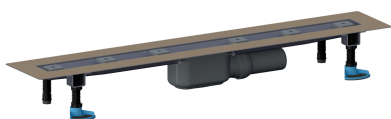

## Duschrinne CeraLine Plan F 1200 mm, DN 50

Artikelnummer: 523082

GTIN: 4001636523082

Rabattgruppe: 8

### Beschreibung:

Duschrinne CeraLine Plan F 1200 mm, DN 50

für die Montage in der Fläche

mit einem Ablaufgehäuse, Ablaufstutzen DN 50 seitlich, mit Kugelgelenk, verstellbar von 0 – 15 Grad

Ausführung:

- schallentkoppelnde Montagefüße zur Höheneinstellung
- besonderer Flansch zum sicheren Anschluss an Verbundabdichtungen gemäß DIN 18534
- Geruchs- und Reinigungsverschluss, Sperrwasserhöhe 30 mm
- höhenverstellbare Justierschrauben
- Bauschutz
- Fliesenanschlag
- Rahmenklemmstück

Material:

Rinnenkörper Edelstahl 1.4301, Ablaufkörper Polypropylen, hochschlagfest

Mögliche Sonderausführungen für Duschrinnen CeraLine Plan F: Zwischenlängen bis 1200 mm. Bitte anfragen!

Längen 600 mm - 1100 mm geeignet für das Poresta® BFR 75 Universalrinnenboard!