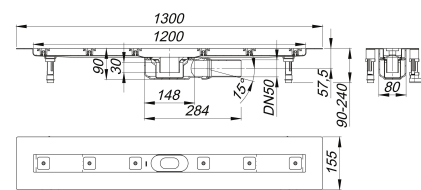

## Duschrinne CeraLine Plan F 1200 mm, DN 50

Artikelnummer: 523082

GTIN: 4001636523082

Rabattgruppe: 8

### Beschreibung:

Duschrinne CeraLine Plan F 1200 mm, DN 50

für die Montage in der Fläche

mit einem Ablaufgehäuse, Ablaufstutzen DN 50 seitlich, mit Kugelgelenk, verstellbar von 0 – 15 Grad

Ausführung:

- schallentkoppelnde Montagefüße zur Höheneinstellung
- besonderer Flansch zum sicheren Anschluss an Verbundabdichtungen gemäß DIN 18534
- Geruchs- und Reinigungsverschluss, Sperrwasserhöhe 30 mm
- höhenverstellbare Justierschrauben
- Bauschutz
- Fliesenanschlag
- Rahmenklemmstück

Material:

Rinnenkörper Edelstahl 1.4301, Ablaufkörper Polypropylen, hochschlagfest

Mögliche Sonderausführungen für Duschrinnen CeraLine Plan F: Zwischenlängen bis 1200 mm. Bitte anfragen!

Längen 600 mm - 1100 mm geeignet für das Poresta® BFR 75 Universalrinnenboard!

### Ablaufleistungen nach DIN EN 1253:

Nennweite	Produktnorm	Min. Ablaufleistung nach Norm	Anstauhöhe nach Norm	Ablaufleistung
DN 50	DIN EN 1253	0,80 l/s	20,00 mm	0,70 l/s