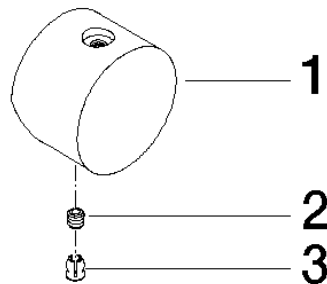

Griff Hebelunterteil 98 x 64 x 64 mm - Dark Platinum gebürstet

ERSATZTEILE

90 20 88 040 00 Produktversion ab 15.05.2020

Griff Hebelunterteil 98 x 64 x 64 mm - Dark Platinum gebürstet

ERSATZTEILE

90 20 88 040 00 Produktversion ab 15.05.2020

90 20 88 040 00 Produktversion ab 15.05.2020

Ersatzteile für die
anderen
Oberflächenvarianten
finden Sie hier:
Chrom

Ersatzteilstückliste

Nr.	Artikelnummer	Benennung	Verbaumenge	Lieferzeit
2	90 31 11 030 00 90	Befestigung Gewindestift mit Innensechskant mit Ringschneide M5 x 5 mm -	1,00	2
1	09 20 88 040-99	Griff Hebel Ø 43 x 29 mm - Dark Platinum gebürstet	1,00	20
3	09 31 20 017 90	Stopfen Blendstopfen -	1,00	2