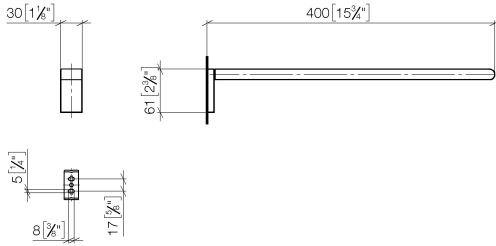

83 211 670 Produktversion ab 01.04.2014

- Breite 30 mm
- Höhe 60 mm
- Ausladung 400 mm

	Platin gebürstet	83 211 670-06
	Chrom	83 211 670-00
	Dark Chrome	83 211 670-19
	Schwarz matt	83 211 670-33
	Chrom gebürstet	83 211 670-93

83 211 670 Produktversion ab 01.04.2014

mm [inches]

83 211 670 Produktversion ab 01.04.2014

Ersatzteile für die  
anderen  
Oberflächenvarianten  
finden Sie hier:  
Chrom

## Ersatzteilstückliste

Nr.	Artikelnummer	Benennung	Verbaumenge	Lieferzeit
3	09 30 30 167 90	Befestigung Zylinderschraube mit Innensechskant M3 x 10 mm -	3,00	2
2	04 31 11 113 00 90	Befestigung Gewindestift M5 x 12 mm -	1,00	2
1	05 17 20 736 00 90	Befestigungssatz 40 x 60 x 20 mm -	1,00	2
4	08 17 67 508-06	Halter für Handtuchhalter Stange 15 x 25 x 390 mm - Platin gebürstet	1,00	10
5	08 17 67 507-06	Halter für Handtuchhalter Wandhalter 25 x 61 x 10 mm - Platin gebürstet	1,00	10