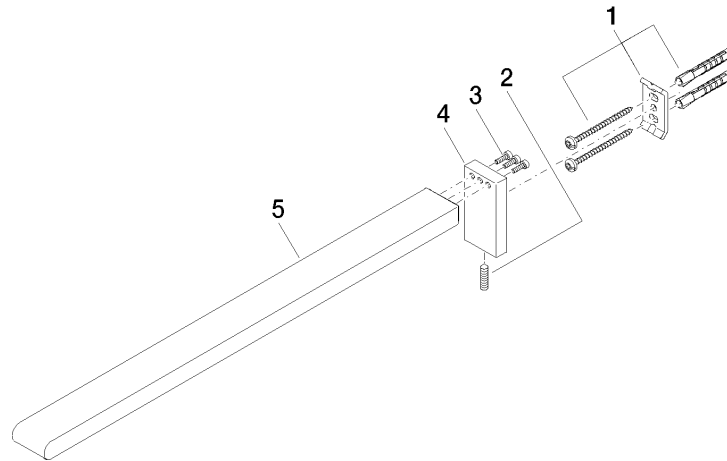

83 211 670 Produktversion ab 01.04.2014

- Breite 30 mm
- Höhe 60 mm
- Ausladung 400 mm

	Platin gebürstet	83 211 670-06
	Chrom	83 211 670-00
	Dark Chrome	83 211 670-19
	Schwarz matt	83 211 670-33
	Chrom gebürstet	83 211 670-93

83 211 670 Produktversion ab 01.04.2014

mm [inches]

83 211 670 Produktversion ab 01.04.2014

Ersatzteile für die  
anderen  
Oberflächenvarianten  
finden Sie hier:  
Chrom

## Ersatzteilstückliste

Nr.	Artikelnummer	Benennung	Verbaumenge	Lieferzeit
3	09 30 30 167 90	Befestigung Zylinderschraube mit Innensechskant M3 x 10 mm -	3,00	2
2	04 31 11 113 00 90	Befestigung Gewindestift M5 x 12 mm -	1,00	2
1	05 17 20 736 00 90	Befestigungssatz 40 x 60 x 20 mm -	1,00	2
4	08 17 67 508-06	Halter für Handtuchhalter Stange 15 x 25 x 390 mm - Platin gebürstet	1,00	10
5	08 17 67 507-06	Halter für Handtuchhalter Wandhalter 25 x 61 x 10 mm - Platin gebürstet	1,00	10