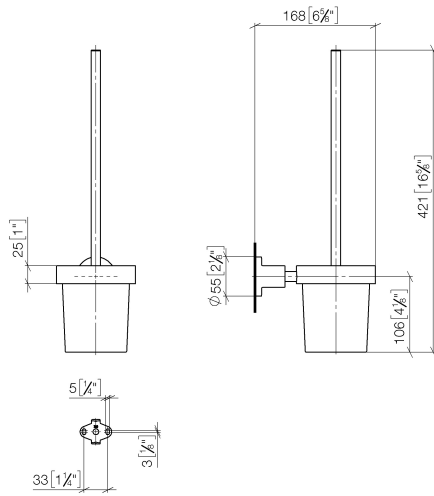

83 900 892

- Glas aus Kristallglas, matt
- Bürstenkopf, mattschwarz
- Breite 110 mm
- Höhe 415 mm
- Ausladung 180 mm

	Dark Chrome	83 900 892-19
	Chrom	83 900 892-00
	Chrom	83 900 892-0015
	Platin gebürstet	83 900 892-06
	Platin	83 900 892-08
	Weiß matt	83 900 892-10
	Dark Brass matt	83 900 892-16
	Dark Bronze matt	83 900 892-17
	Light Gold gebürstet	83 900 892-27
	Messing gebürstet (23kt Gold)	83 900 892-28
	Schwarz matt	83 900 892-33
	Bronze gebürstet	83 900 892-42
	Champagne gebürstet (22kt Gold)	83 900 892-46
	Champagne (22kt Gold)	83 900 892-47
	Chrom gebürstet	83 900 892-93
	Dark Platinum gebürstet	83 900 892-99

83 900 892

mm [inches]

83 900 892