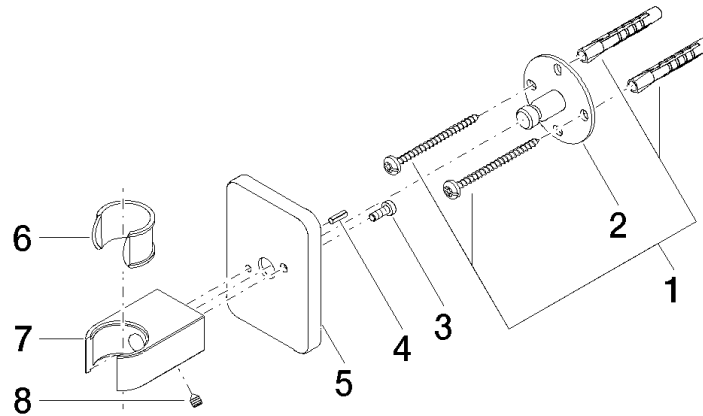

28 050 710

- Rosette 78 x 55 mm

Platin gebürstet

28 050 710-06

Chrom

28 050 710-00

28 050 710

mm [inches]

28 050 710

Ersatzteile für die
anderen
Oberflächenvarianten
finden Sie hier:
Chrom

Ersatzteilstückliste

Nr.	Artikelnummer	Benennung	Verbaumenge	Lieferzeit
3	09 30 30 054 90	Befestigung Zylinderschraube mit Innensechskant mit niedrigem Kopf M4 x 10 mm -	1,00	2
6	90 18 40 035 00 90	Hülse -	1,00	2
5	09 27 71 003-06	Rosette für Brausehalter 55 x 78 x 8 mm - Platin gebürstet	1,00	10
1	05 30 31 025 00 90	Befestigung Schraube Halbrundkopf 4,5 x 60 mm -	1,00	2
7	09 17 20 043-06	Halter Brausehalter 20 x 32 x 52 mm - Platin gebürstet	1,00	10
4	09 31 11 026 90	Kegelkerbstift Ø 5 x12 mm -	1,00	2
8	90 31 11 112 00 90	Befestigung Gewindestift M5 x 6 mm -	1,00	2
2	09 30 11 041 90	Halter Ø 45 x 25 mm -	1,00	2