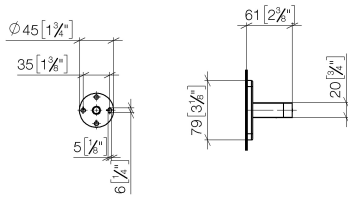

28 050 710

- Rosette 78 x 55 mm

Platin gebürstet

28 050 710-06

Chrom

28 050 710-00

28 050 710

mm [inches]

28 050 710

Ersatzteile für die
anderen
Oberflächenvarianten
finden Sie hier:
Chrom

Ersatzteilstückliste

Nr.	Artikelnummer	Benennung	Verbaumenge	Lieferzeit
3	09 30 30 054 90	Befestigung Zylinderschraube mit Innensechskant mit niedrigem Kopf M4 x 10 mm -	1,00	2
6	90 18 40 035 00 90	Hülse -	1,00	2
5	09 27 71 003-06	Rosette für Brausehalter 55 x 78 x 8 mm - Platin gebürstet	1,00	10
1	05 30 31 025 00 90	Befestigung Schraube Halbrundkopf 4,5 x 60 mm -	1,00	2
7	09 17 20 043-06	Halter Brausehalter 20 x 32 x 52 mm - Platin gebürstet	1,00	10
4	09 31 11 026 90	Kegelkerbstift Ø 5 x12 mm -	1,00	2
8	90 31 11 112 00 90	Befestigung Gewindestift M5 x 6 mm -	1,00	2
2	09 30 11 041 90	Halter Ø 45 x 25 mm -	1,00	2