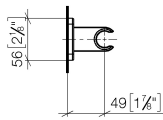

28 050 710

- Rosette 78 x 55 mm

Platin gebürstet

28 050 710-06

Chrom

28 050 710-00

28 050 710

mm [inches]

28 050 710

Ersatzteile für die
anderen
Oberflächenvarianten
finden Sie hier:
Chrom

Ersatzteilstückliste

Nr.	Artikelnummer	Benennung	Verbaumenge	Lieferzeit
3	09 30 30 054 90	Befestigung Zylinderschraube mit Innensechskant mit niedrigem Kopf M4 x 10 mm -	1,00	2
6	90 18 40 035 00 90	Hülse -	1,00	2
5	09 27 71 003-06	Rosette für Brausehalter 55 x 78 x 8 mm - Platin gebürstet	1,00	10
1	05 30 31 025 00 90	Befestigung Schraube Halbrundkopf 4,5 x 60 mm -	1,00	2
7	09 17 20 043-06	Halter Brausehalter 20 x 32 x 52 mm - Platin gebürstet	1,00	10
4	09 31 11 026 90	Kegelkerbstift Ø 5 x12 mm -	1,00	2
8	90 31 11 112 00 90	Befestigung Gewindestift M5 x 6 mm -	1,00	2
2	09 30 11 041 90	Halter Ø 45 x 25 mm -	1,00	2