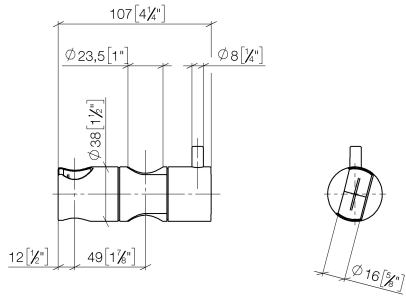

12 570 970 Produktversion ab 01.10.2023

- für Rohrdurchmesser 23,5 mm

	Weiß matt	12 570 970-10
	Chrom	12 570 970-00
	Platin gebürstet	12 570 970-06
	Platin	12 570 970-08
	Dark Brass matt	12 570 970-16
	Dark Bronze matt	12 570 970-17
	Dark Chrome	12 570 970-19
	Light Gold	12 570 970-26
	Light Gold gebürstet	12 570 970-27
	Messing gebürstet (23kt Gold)	12 570 970-28
	Schwarz matt	12 570 970-33
	Bronze gebürstet	12 570 970-42
	Champagne gebürstet (22kt Gold)	12 570 970-46
	Champagne (22kt Gold)	12 570 970-47
	Chrom gebürstet	12 570 970-93
	Dark Platinum gebürstet	12 570 970-99

12 570 970 Produktversion ab 01.10.2023

mm [inches]

12 570 970 Produktversion ab 01.10.2023

Ersatzteile für die
anderen
Oberflächenvarianten
finden Sie hier:
Chrom

Ersatzteilstückliste

Nr.	Artikelnummer	Benennung	Verbaumenge	Lieferzeit
1	09 12 12 217 90	Steckhülse für Handbrause 25 x 37 x 27 mm -	1,00	2