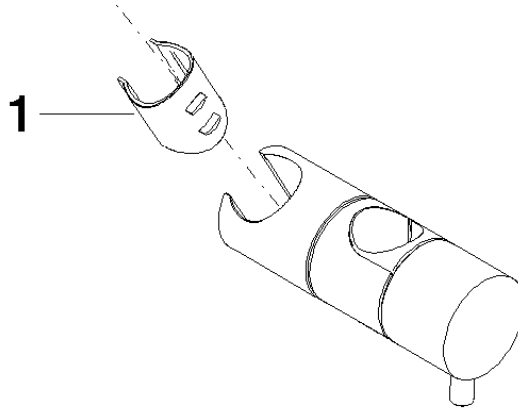

12 570 970 Produktversion ab 01.10.2023

- für Rohrdurchmesser 23,5 mm

	Weiß matt	12 570 970-10
	Chrom	12 570 970-00
	Platin gebürstet	12 570 970-06
	Platin	12 570 970-08
	Dark Brass matt	12 570 970-16
	Dark Bronze matt	12 570 970-17
	Dark Chrome	12 570 970-19
	Light Gold	12 570 970-26
	Light Gold gebürstet	12 570 970-27
	Messing gebürstet (23kt Gold)	12 570 970-28
	Schwarz matt	12 570 970-33
	Bronze gebürstet	12 570 970-42
	Champagne gebürstet (22kt Gold)	12 570 970-46
	Champagne (22kt Gold)	12 570 970-47
	Chrom gebürstet	12 570 970-93
	Dark Platinum gebürstet	12 570 970-99

12 570 970 Produktversion ab 01.10.2023

mm [inches]

12 570 970 Produktversion ab 01.10.2023

Ersatzteile für die
anderen
Oberflächenvarianten
finden Sie hier:
Chrom

Ersatzteilstückliste

Nr.	Artikelnummer	Benennung	Verbaumenge	Lieferzeit
1	09 12 12 217 90	Steckhülse für Handbrause 25 x 37 x 27 mm -	1,00	2