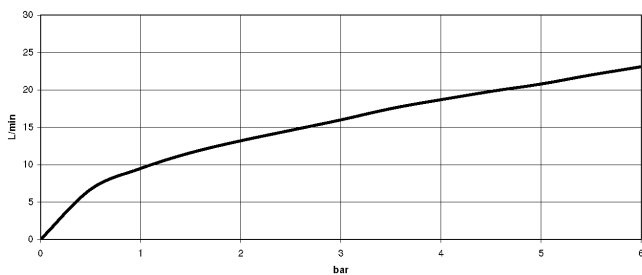

CULT Wannen-Einhandbatterie mit Standrohr für freistehende Montage mit
Schlauchbrausegarnitur - Chrom

CULT Wannen-Einhandbatterie mit Standrohr für freistehende Montage mit Schlauchbrausegarnitur - Chrom

CULT Wannen-Einhandbatterie mit Standrohr für freistehende Montage mit Schlauchbrausegarnitur - Chrom

Durchflussdiagramm

Zertifikate

Belgaqua_19_78 LGA_29

CULT Wannen-Einhandbatterie mit Standrohr für freistehende Montage mit Schlauchbrausegarnitur - Chrom