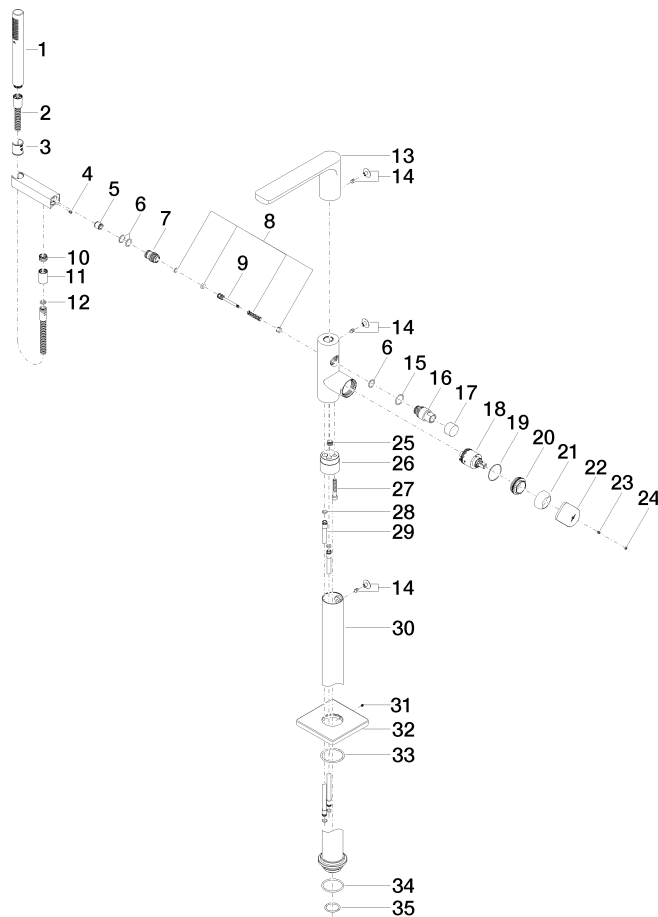

CULT Wannen-Einhandbatterie mit Standrohr für freistehende Montage mit
Schlauchbrausegarnitur - Chrom

CULT Wannen-Einhandbatterie mit Standrohr für freistehende Montage mit Schlauchbrausegarnitur - Chrom

CULT Wannen-Einhandbatterie mit Standrohr für freistehende Montage mit Schlauchbrausegarnitur - Chrom

Durchflussdiagramm

Zertifikate

Belgaqua_19_78 LGA_29

CULT Wannen-Einhandbatterie mit Standrohr für freistehende Montage mit Schlauchbrausegarnitur - Chrom

CULT Wannen-Einhandbatterie mit Standrohr für freistehende Montage mit Schlauchbrausegarnitur - Chrom

Ersatzteilstückliste

Nr.	Artikelnummer	Benennung	Verbaumenge	Lieferzeit
	28 013 969-00	Stabhandbrause 7,6 l/min - Chrom	43	-