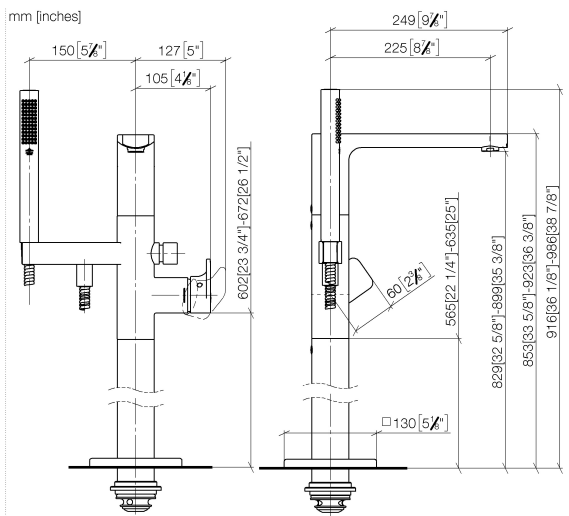

CULT Wannen-Einhandbatterie mit Standrohr für freistehende Montage mit
Schlauchbrausegarnitur - Chrom

CULT Wannen-Einhandbatterie mit Standrohr für freistehende Montage mit Schlauchbrausegarnitur - Chrom

CULT Wannen-Einhandbatterie mit Standrohr für freistehende Montage mit Schlauchbrausegarnitur - Chrom

Durchflussdiagramm

Zertifikate

Belgaqua_19_78 LGA_29

CULT Wannen-Einhandbatterie mit Standrohr für freistehende Montage mit Schlauchbrausegarnitur - Chrom

CULT Wannen-Einhandbatterie mit Standrohr für freistehende Montage mit Schlauchbrausegarnitur - Chrom

Ersatzteilstückliste

Nr.	Artikelnummer	Benennung	Verbaumenge	Lieferzeit
	28 013 969-00	Stabhandbrause 7,6 l/min - Chrom	43	-