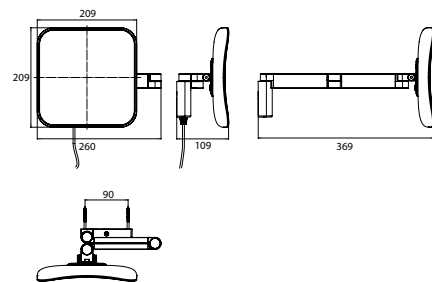

PRODUKTINFORMATION

LED Rasier- und Kosmetikspiegel mit emco light system, eckig, Wandmodell, Doppelgelenkarm mit Spiralkabel und Stecker chrom, Vergrößerung: 5-fach

Art.-Nr.1095 080 51

2 Lichttaster, Helligkeit und Lichtfarbe - kalt/warm (2.700 - 6.500 K) - stufenlos dimmbar.