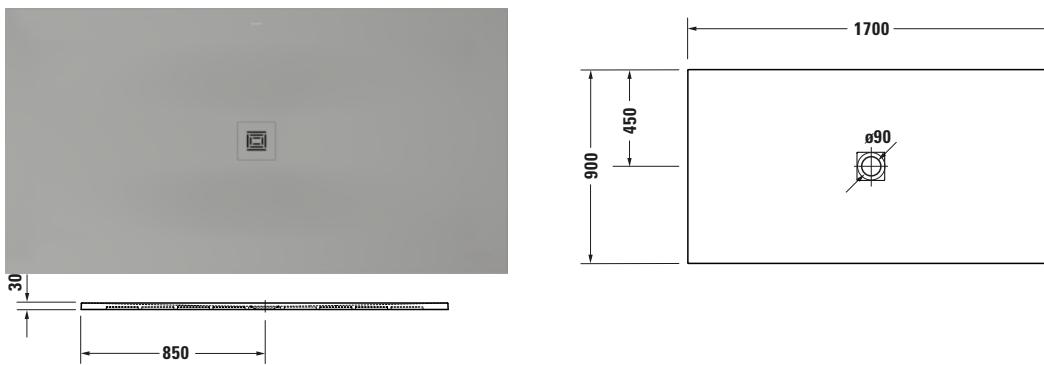

Duschwanne

Basis Angaben	
Langbezeichnung	Duravit Sustano Duschwanne 1700x900 mm Hellgrau Matt, Bodenbündig, Halbeinbau, Aufgesetzt, Material: Verbundwerkstoff, DuroCast Nature, Rechteckig – 720287630000000

Vermaßung	
Breite / Länge	1700 mm
Tiefe / Breite	900 mm
Min. Höhe mit Füßen	0 mm
Max. Höhe mit Füßen	0 mm
Höhe mit Wannenträger	0 mm
Gefälle zum Ablauf	1°
Durchmesser Ablaufloch	90 mm

Beschreibungstexte	
Ausschreibungstext	Duravit Sustano Duschwanne Hellgrau Matt, Form: Rechteckig, Verbundwerkstoff, DuroCast Nature, Einbauart: Bodenbündig, Halbeinbau, Aufgesetzt, Position Ablauf: Mitte, Rutschfestigkeitsklasse: C, CE-Kennzeichen-1: EN 14527, EAN Nr.: 4063382919274, Artikelgewicht: 25 kg, Abmessungen (Breite / Länge x Höhe): 1700 x 900 x 30 mm, Artikel Nr.: 720287630000000, Passende Artikel: Duschwannenablauf, Abdicht-Set, Wandprofil; Artikel Nr.: 792803000000000, 790126000000000; Modell Nr.: 791291, 791290, 792803, 790126, 791292

Spezifikationen	
Form	Rechteckig
Rutschfestigkeitsklasse	C
Farbe	
Farbwert	Hellgrau
Glanzgrad	Matt
Material	
Material	Verbundwerkstoff
Materialart	DuroCast Nature
Montage	
Einbauart	Bodenbündig / Halbeinbau / Aufgesetzt
Ablauf	
Position Ablauf	Mitte

Logistik	
Artikelgewicht	25 kg

Passende Produkte	
Passende Artikel	
	Duschwannenablauf # 791291 Sustano
	Duschwannenablauf # 791290 Sustano
	Abdicht-Set # 792803000000000 Universal
	Wandprofil # 790126000000000 Universal