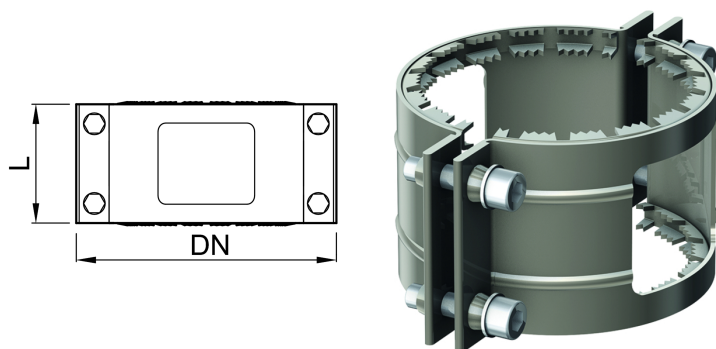

# SM-X Kombi-Kralle

### Passend für

- SM-X Rohr DN 125

### Beschreibung

- Zugfeste Sicherungsschelle für SM-X Rapid-Verbinder an druckgefährdeten Leitungen
- L: 97 mm