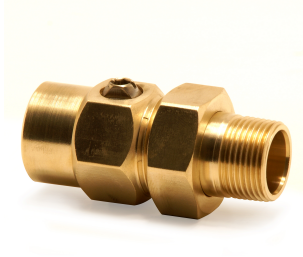

## Broen Ballofix Heizkörperverschraubung a/i R1/2"xG1/2" (DN15R) Ni

Die B3824 Broen Ballofix Heizkörperverschraubung sind hochwertige, kompakte Kugelhähne in hochwertiger Verarbeitung. Das Design und die verwendeten Materialien, garantieren einen reibungslosen Betrieb, auch nach mehreren Jahren der Nutzung. Durch das breite Sortiment ist für jeden Anwendungsfall eine optimale Ausführung verfügbar.

- Broen Ballofix Heizkörperverschraubungen können mit einem Schraubendreher oder einem Ballofix Griff bedient werden
- wir empfehlen, Broen Ballofix Kugelhähne zweimal im Jahr zu öffnen und zu schließen & nbsp; um einen optimalen Betrieb zu gewährleisten

### Produktanwendung:

Heizung, Kühlung

Nummer 6001457

Type B3824

## Produkteigenschaften

Werkstoff des Gehäuses	Messing	Länge Anschluss 1	45,7 Millimeter
Größe Heizkörperanschluss	1/2 Zoll (15)	Länge Anschluss 2	24 Millimeter
Abmessung Rohranschluss	1/2 Zoll	Arbeitslänge Anschluss 2	14 Millimeter
Oberflächenschutz	verchromt	Höhe	30 Millimeter
Rechtwinklige Ausführung	✗		
Mit Quetschset	✗		
Bedienung	Schraubschlitz		
Einstellbar	✗		
Strömungsrichtung entgegengesetzt	✓		
Mit Ablassmöglichkeit (Anschluss)	✗		
Mit Entleerungsventil	✗		
Verkürzte Baulänge	✗		