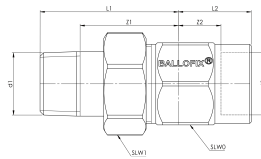

Broen Ballofix Heizkörperverschraubung a/i R1/2"xG1/2" (DN15R) Ni

Die B3824 Broen Ballofix Heizkörperverschraubung sind hochwertige, kompakte Kugelhähne in hochwertiger Verarbeitung. Das Design und die verwendeten Materialien, garantieren einen reibungslosen Betrieb, auch nach mehreren Jahren der Nutzung. Durch das breite Sortiment ist für jeden Anwendungsfall eine optimale Ausführung verfügbar.

- Broen Ballofix Heizkörperverschraubungen können mit einem Schraubendreher oder einem Ballofix Griff bedient werden
- wir empfehlen, Broen Ballofix Kugelhähne zweimal im Jahr zu öffnen und zu schließen & nbsp; um einen optimalen Betrieb zu gewährleisten

Produktanwendung:

Heizung, Kühlung

Nummer 6001457

Type B3824

Produkteigenschaften

Werkstoff des Gehäuses	Messing	Länge Anschluss 1	45,7 Millimeter
Größe Heizkörperanschluss	1/2 Zoll (15)	Länge Anschluss 2	24 Millimeter
Abmessung Rohranschluss	1/2 Zoll	Arbeitslänge Anschluss 2	14 Millimeter
Oberflächenschutz	verchromt	Höhe	30 Millimeter
Rechtwinklige Ausführung	✗		
Mit Quetschset	✗		
Bedienung	Schraubschlitz		
Einstellbar	✗		
Strömungsrichtung entgegengesetzt	✓		
Mit Ablassmöglichkeit (Anschluss)	✗		
Mit Entleerungsventil	✗		
Verkürzte Baulänge	✗