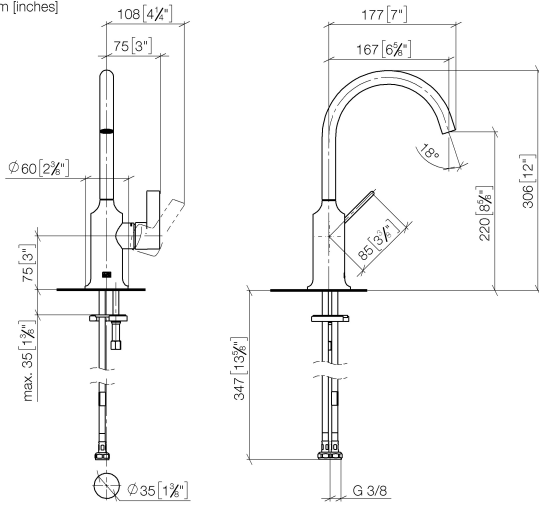

VAIA Waschtisch-Einhandbatterie ohne Ablaufgarnitur - Champagne gebürstet (22kt Gold)

VAIA

33 521 809 Produktversion ab 13.03.2017

- Ausladung 167 mm
- schwenkbarer Auslauf 360°
- runder luftangereicherter Strahl
- Armaturenhöhe 306 mm
- Höhe bis Luftsprudler 220 mm
- Bohrungsdurchmesser 35 mm
- 2x Druckschlauch M 8 x 1 eingeschraubt, dichtheitsgeprüft
- Durchfluss max. 5,7 l/min
- bleifrei
- Dieses Produkt leistet einen Beitrag zur Erfüllung der Vorgaben von nachhaltigen Gebäudezertifizierungen, z.B. LEED®, BREEAM®, DGNB

33 521 809 Produktversion ab 13.03.2017
mm [inches]

Durchflussdiagramm

Codes & Standards

DIN 4109

Executive Order
no. 1007

ISO 3822

Scottish Water
Byelaws

UK Water Supply
Regulations

33 521 809 Produktversion ab 13.03.2017

Ersatzteile für die
anderen
Oberflächenvarianten
finden Sie hier:
Chrom

Ersatzteilstückliste

Nr.	Artikelnummer	Benennung	Verbaumenge	Lieferzeit
8	90 31 20 087 00-46	Abdeckung Ø 7 x 2,1 mm - Champagne gebürstet (22kt Gold)	1,00	30
5	09 28 30 021-46	Haube Ø 32 x 11 mm - Champagne gebürstet (22kt Gold)	1,00	60
4	09 14 10 091 90	O-Ring NBR 70 26,5 x 1,72 mm -	1,00	2
11	04 30 04 100 00 90	Druckschlauch M8x1 x 3/8" x 420 mm -	2,00	2
7	90 31 11 030 00 90	Befestigung Gewindestift mit Innensechskant mit Ringschneide M5 x 5 mm -	1,00	2
9	09 31 11 011 90	Befestigung Gewindebolzen M8 x 80 mm -	1,00	2
10	04 30 11 038 00 90	Befestigung mit O-Ring Ø40 x 4 mm Ø 52 x 1,5 mm -	1,00	2
6	09 20 80 020-46	Griff	1,00	60
1	90 28 22 311 00-46	Auslauf für Waschtisch Stand 167 mm, 5,7 l/min. - Champagne gebürstet (22kt Gold)	1,00	30
2	90 15 05 042 00 90	Kartusche Ø 25 x 52 mm -	1,00	2
3	09 24 04 266 90	Befestigung Ø 28 x 10,8 mm -	1,00	2