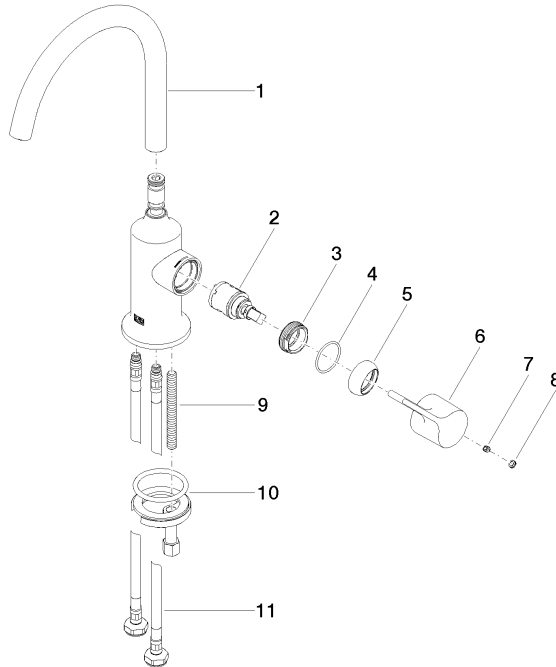

33 521 809 Produktversion ab 13.03.2017
mm [inches]

Durchflussdiagramm

Codes & Standards

DIN 4109

Executive Order
no. 1007

ISO 3822

Scottish Water
Byelaws

UK Water Supply
Regulations

Ü-Zeichen

VAIA Waschtisch-Einhandbatterie ohne Ablaufgarnitur - Champagne gebürstet
(22kt Gold)

VAIA

33 521 809 Produktversion ab 13.03.2017

Zertifikate

WRAS_240702

GDV_0400

LGA_29

33 521 809 Produktversion ab 13.03.2017

Ersatzteile für die
anderen
Oberflächenvarianten
finden Sie hier:
Chrom

Ersatzteilstückliste

Nr.	Artikelnummer	Benennung	Verbaumenge	Lieferzeit
8	90 31 20 087 00-46	Abdeckung Ø 7 x 2,1 mm - Champagne gebürstet (22kt Gold)	1,00	30
5	09 28 30 021-46	Haube Ø 32 x 11 mm - Champagne gebürstet (22kt Gold)	1,00	60
4	09 14 10 091 90	O-Ring NBR 70 26,5 x 1,72 mm -	1,00	2
11	04 30 04 100 00 90	Druckschlauch M8x1 x 3/8" x 420 mm -	2,00	2
7	90 31 11 030 00 90	Befestigung Gewindestift mit Innensechskant mit Ringschneide M5 x 5 mm -	1,00	2
9	09 31 11 011 90	Befestigung Gewindebolzen M8 x 80 mm -	1,00	2
10	04 30 11 038 00 90	Befestigung mit O-Ring Ø40 x 4 mm Ø 52 x 1,5 mm -	1,00	2
6	09 20 80 020-46	Griff	1,00	60
1	90 28 22 311 00-46	Auslauf für Waschtisch Stand 167 mm, 5,7 l/min. - Champagne gebürstet (22kt Gold)	1,00	30
2	90 15 05 042 00 90	Kartusche Ø 25 x 52 mm -	1,00	2
3	09 24 04 266 90	Befestigung Ø 28 x 10,8 mm -	1,00	2