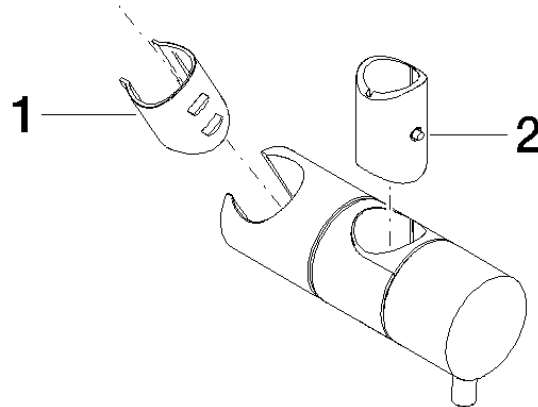

12 580 970 Produktversion ab 01.10.2023

- für Rohrdurchmesser 18 mm

	Platin gebürstet	12 580 970-06
	Chrom	12 580 970-00
	Platin	12 580 970-08
	Messing (23kt Gold)	12 580 970-09
	Weiß matt	12 580 970-10
	Dark Brass matt	12 580 970-16
	Dark Chrome	12 580 970-19
	Light Gold	12 580 970-26
	Light Gold gebürstet	12 580 970-27
	Messing gebürstet (23kt Gold)	12 580 970-28
	Schwarz matt	12 580 970-33
	Bronze gebürstet	12 580 970-42
	Champagne gebürstet (22kt Gold)	12 580 970-46
	Champagne (22kt Gold)	12 580 970-47
	Chrom gebürstet	12 580 970-93
	Dark Platinum gebürstet	12 580 970-99

12 580 970 Produktversion ab 01.10.2023

mm [inches]

12 580 970 Produktversion ab 01.10.2023

Ersatzteile für die
anderen
Oberflächenvarianten
finden Sie hier:
Chrom

Ersatzteilstückliste

Nr.	Artikelnummer	Benennung	Verbaumenge	Lieferzeit
1	09 12 12 217 90	Steckhülse für Handbrause 25 x 37 x 27 mm -	1,00	2
2	08 18 40 579 90	Adapter einteilig 48 x 13,6 x 38 -	1,00	2