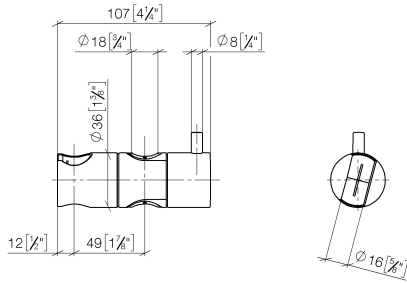

12 580 970 Produktversion ab 01.10.2023

- für Rohrdurchmesser 18 mm

	Platin gebürstet	12 580 970-06
	Chrom	12 580 970-00
	Platin	12 580 970-08
	Messing (23kt Gold)	12 580 970-09
	Weiß matt	12 580 970-10
	Dark Brass matt	12 580 970-16
	Dark Chrome	12 580 970-19
	Light Gold	12 580 970-26
	Light Gold gebürstet	12 580 970-27
	Messing gebürstet (23kt Gold)	12 580 970-28
	Schwarz matt	12 580 970-33
	Bronze gebürstet	12 580 970-42
	Champagne gebürstet (22kt Gold)	12 580 970-46
	Champagne (22kt Gold)	12 580 970-47
	Chrom gebürstet	12 580 970-93
	Dark Platinum gebürstet	12 580 970-99

12 580 970 Produktversion ab 01.10.2023

mm [inches]

12 580 970 Produktversion ab 01.10.2023

Ersatzteile für die
anderen
Oberflächenvarianten
finden Sie hier:
Chrom

Ersatzteilstückliste

Nr.	Artikelnummer	Benennung	Verbaumenge	Lieferzeit
1	09 12 12 217 90	Steckhülse für Handbrause 25 x 37 x 27 mm -	1,00	2
2	08 18 40 579 90	Adapter einteilig 48 x 13,6 x 38 -	1,00	2