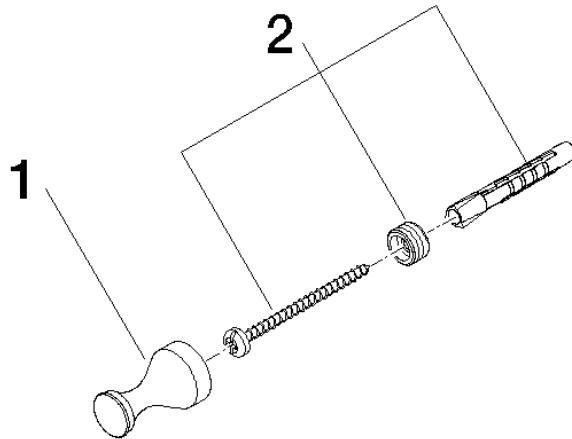

83 250 970

- 1 Paar
- Ausladung 35 mm

	Platin gebürstet	83 250 970-06
	Chrom	83 250 970-00
	Chrom	83 250 970-0070
	Gold (23,9kt)	83 250 970-01
	bronze	83 250 970-02
	altmessing	83 250 970-03
	chrom edelmatt	83 250 970-05
	roh vernickelt	83 250 970-07
	Platin	83 250 970-08
	Messing (23kt Gold)	83 250 970-09
	weiß	83 250 970-12
	schwarz	83 250 970-13
	rot (15)	83 250 970-15
	Dark Brass matt	83 250 970-16
	Dark Bronze matt	83 250 970-17
	Messing gebürstet (23kt Gold)	83 250 970-28
	Bronze gebürstet	83 250 970-42
	Dark Platinum gebürstet	83 250 970-99

83 250 970

mm [inches]

83 250 970

Ersatzteile für die
anderen
Oberflächenvarianten
finden Sie hier:
Chrom

Ersatzteilstückliste

Nr.	Artikelnummer	Benennung	Verbaumenge	Lieferzeit
1	08 18 60 501-06	Haken 20 x 20 x 35 mm - Platin gebürstet	2,00	-
Ersatzteil nicht mehr bestellbar, bitte bestellen Sie den Nachfolgeartikel				
2	05 24 04 506 00 90	Befestigung für Haken -	2,00	2