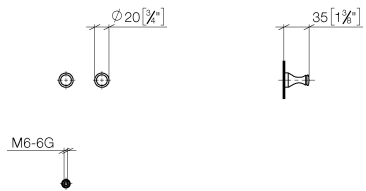

83 250 970

- 1 Paar
- Ausladung 35 mm

	Platin gebürstet	83 250 970-06
	Chrom	83 250 970-00
	Chrom	83 250 970-0070
	Gold (23,9kt)	83 250 970-01
	bronze	83 250 970-02
	altmessing	83 250 970-03
	chrom edelmatt	83 250 970-05
	roh vernickelt	83 250 970-07
	Platin	83 250 970-08
	Messing (23kt Gold)	83 250 970-09
	weiß	83 250 970-12
	schwarz	83 250 970-13
	rot (15)	83 250 970-15
	Dark Brass matt	83 250 970-16
	Dark Bronze matt	83 250 970-17
	Messing gebürstet (23kt Gold)	83 250 970-28
	Bronze gebürstet	83 250 970-42
	Dark Platinum gebürstet	83 250 970-99

83 250 970

mm [inches]

83 250 970

Ersatzteile für die
anderen
Oberflächenvarianten
finden Sie hier:
Chrom

Ersatzteilstückliste

Nr.	Artikelnummer	Benennung	Verbaumenge	Lieferzeit
1	08 18 60 501-06	Haken 20 x 20 x 35 mm - Platin gebürstet	2,00	-
Ersatzteil nicht mehr bestellbar, bitte bestellen Sie den Nachfolgeartikel				
2	05 24 04 506 00 90	Befestigung für Haken -	2,00	2