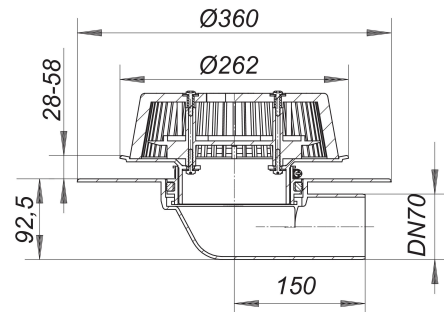

## Power-Notablauf 86 D PVC, DN 70

Artikelnummer: 671370

GTIN: 4001636671370

Rabattgruppe: 10

### Beschreibung:

Power-Notablauf 86 D PVC, DN 70

nach DIN EN 1253

flacher Notablauf komplett aus PVC, zum Einbau in Wärmedämmungen min. 120 mm, mit extra breitem Flansch zum Anschluss von PVC-Dachbahnen

Ausführung:

- Anstaeuelement höhenverstellbar 28 – 58 mm
- Laubfangkorb, verschraubt

Material:

PVC