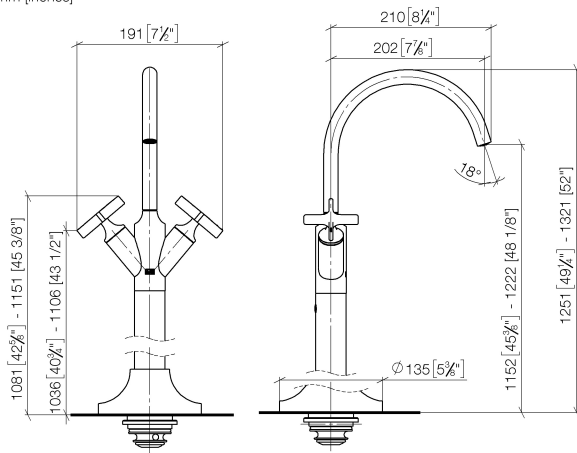

22 585 809 Produktversion ab 01.04.2024

- Ausladung 202 mm
- schwenkbarer Auslauf 360°
- runder luftangereicherter Strahl
- Höhe gesamt 1251 - 1321 mm
- Höhe bis Luftsprudler 1152 - 1222 mm
- Rosette Ø 135 mm
- Durchfluss max. 5,7 l/min
- bleifrei
- Dieses Produkt leistet einen Beitrag zur Erfüllung der Vorgaben von nachhaltigen Gebäudezertifizierungen, z.B. LEED®, BREEAM®, DGNB

Benötigtes Zubehör

- UP-Bodenbefestigung -**
- Min. Einbautiefe 80 mm
 - Max. Einbautiefe 150 mm

35 945 970 90

22 585 809 Produktversion ab 01.04.2024
mm [inches]

Durchflussdiagramm

Codes & Standards

DIN 4109

ISO 3822

Scottish Water
Byelaws

UK Water Supply
Regulations

Ü-Zeichen

VAIA Waschtisch-Einlochbatterie mit Standrohr ohne Ablaufgarnitur - Dark
Chrome

VAIA

22 585 809 Produktversion ab 01.04.2024

Zertifikate

LGA_38

WRAS_240102

Ersatzteilstückliste

Nr.	Artikelnummer	Benennung	Verbaumenge	Lieferzeit
8	09 14 10 139 90	O-Ring EPDM 70 9,0 x 2,0 mm -	4,00	2
9	04 28 22 022 10 90	Anschluss -	2,00	2
5	09 31 11 040 90	Zylinderstift Ø 4 x 12 mm -	1,00	2
10	04 31 11 002 00 90	Befestigung Gewindestift 12 x 11,5 x 12 mm -	1,00	2
3	90 20 66 029 01-19	Hebel - Dark Chrome	1,00	20
1	90 28 22 313 00-19	Auslauf 200 mm, 5,7 l/min. - Dark Chrome	1,00	20
14	09 14 10 018 90	O-Ring EPDM 70 32,0 x 3,0 mm -	1,00	2
13	09 14 10 084 90	O-Ring EPDM 70 48 x 3,5 mm -	1,00	2
4	90 90 03 175 00 90	Oberteil Lifetime Mini Comfort 90° RTC Ø 19 x 45 mm -	2,00	2
12	90 27 80 033 00-19	Rosette - Dark Chrome	1,00	20
2	90 20 66 028 00-19	Griff - Dark Chrome	1,00	20
7	09 30 30 047 90	Befestigung Zylinderschraube mit Innensechskant M8 x 30 mm -	1,00	2
11	04 28 22 028 00-19	Rohr Ø 72,5 x 999,5 mm - Dark Chrome	1,00	60
6	09 24 03 193 90	Nippel -	1,00	2