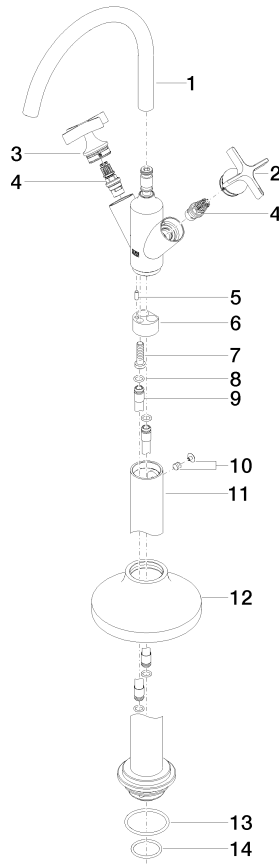

22 585 809 Produktversion ab 01.04.2024

- Ausladung 202 mm
- schwenkbarer Auslauf 360°
- runder luftangereicherter Strahl
- Höhe gesamt 1251 - 1321 mm
- Höhe bis Luftsprudler 1152 - 1222 mm
- Rosette Ø 135 mm
- Durchfluss max. 5,7 l/min
- bleifrei
- Dieses Produkt leistet einen Beitrag zur Erfüllung der Vorgaben von nachhaltigen Gebäudezertifizierungen, z.B. LEED®, BREEAM®, DGNB

Benötigtes Zubehör

- UP-Bodenbefestigung -**
- Min. Einbautiefe 80 mm
 - Max. Einbautiefe 150 mm

35 945 970 90

22 585 809 Produktversion ab 01.04.2024
mm [inches]

Durchflussdiagramm

Codes & Standards

DIN 4109

ISO 3822

Scottish Water
Byelaws

UK Water Supply
Regulations

Ü-Zeichen

VAIA Waschtisch-Einlochbatterie mit Standrohr ohne Ablaufgarnitur - Dark
Chrome

VAIA

22 585 809 Produktversion ab 01.04.2024

Zertifikate

LGA_38

WRAS_240102

Ersatzteilstückliste

Nr.	Artikelnummer	Benennung	Verbaumenge	Lieferzeit
8	09 14 10 139 90	O-Ring EPDM 70 9,0 x 2,0 mm -	4,00	2
9	04 28 22 022 10 90	Anschluss -	2,00	2
5	09 31 11 040 90	Zylinderstift Ø 4 x 12 mm -	1,00	2
10	04 31 11 002 00 90	Befestigung Gewindestift 12 x 11,5 x 12 mm -	1,00	2
3	90 20 66 029 01-19	Hebel - Dark Chrome	1,00	20
1	90 28 22 313 00-19	Auslauf 200 mm, 5,7 l/min. - Dark Chrome	1,00	20
14	09 14 10 018 90	O-Ring EPDM 70 32,0 x 3,0 mm -	1,00	2
13	09 14 10 084 90	O-Ring EPDM 70 48 x 3,5 mm -	1,00	2
4	90 90 03 175 00 90	Oberteil Lifetime Mini Comfort 90° RTC Ø 19 x 45 mm -	2,00	2
12	90 27 80 033 00-19	Rosette - Dark Chrome	1,00	20
2	90 20 66 028 00-19	Griff - Dark Chrome	1,00	20
7	09 30 30 047 90	Befestigung Zylinderschraube mit Innensechskant M8 x 30 mm -	1,00	2
11	04 28 22 028 00-19	Rohr Ø 72,5 x 999,5 mm - Dark Chrome	1,00	60
6	09 24 03 193 90	Nippel -	1,00	2