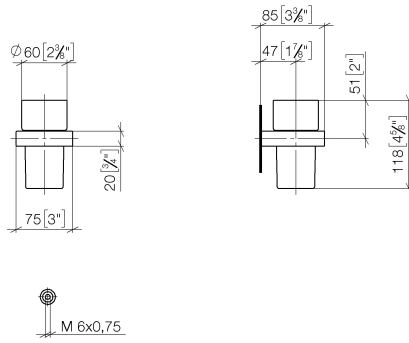

83 400 780

- Glas aus Kristallglas
- Breite 75 mm
- Höhe 118 mm
- Ausladung 85 mm

	Platin gebürstet	83 400 780-06
	Chrom	83 400 780-00
	Platin	83 400 780-08
	Dark Brass matt	83 400 780-16
	Dark Bronze matt	83 400 780-17
	Dark Chrome	83 400 780-19
	Messing gebürstet (23kt Gold)	83 400 780-28
	Bronze gebürstet	83 400 780-42
	Champagne gebürstet (22kt Gold)	83 400 780-46
	Champagne (22kt Gold)	83 400 780-47
	Cyprum	83 400 780-49
	Dark Platinum gebürstet	83 400 780-99

Empfohlenes Zubehör

Trinkglas -

08 90 00 008  
84

83 400 780

mm [inches]

83 400 780

### Ersatzteilstückliste

Nr.	Artikelnummer	Benennung	Verbaumenge	Lieferzeit
1	90 90 00 008 00 84	Trinkglas -	1,00	2
2	08 28 10 500 91	Ring mit Nase Ø 57 x 7 mm -	1,00	2
4	05 17 20 726 02 90	Befestigungssatz -	2,00	2
5	08 17 20 726 90	Halter Befestigung Wand Ø 13,5 x 20 mm -	2,00	2
3	09 31 11 148 90	Befestigung Gewindestift mit Innensechskant mit Spitze M5 x 4 mm -	2,00	2