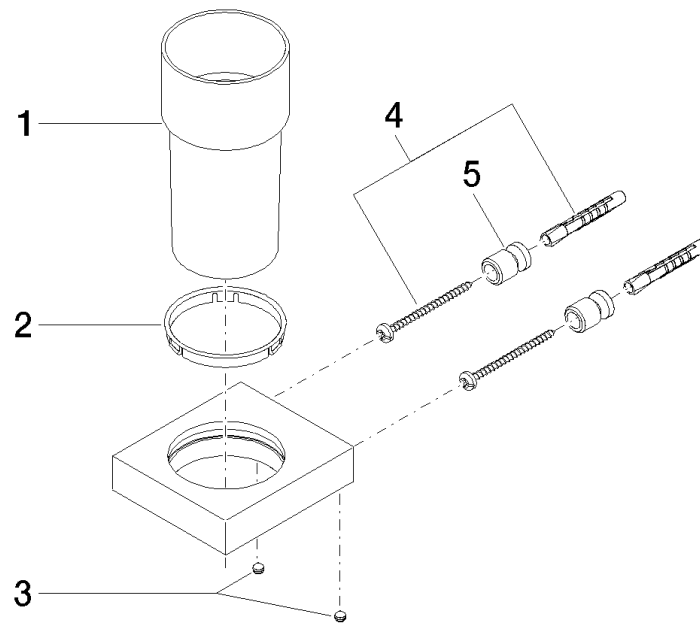

83 400 780

- Glas aus Kristallglas
- Breite 75 mm
- Höhe 118 mm
- Ausladung 85 mm

	Platin gebürstet	83 400 780-06
	Chrom	83 400 780-00
	Platin	83 400 780-08
	Dark Brass matt	83 400 780-16
	Dark Bronze matt	83 400 780-17
	Dark Chrome	83 400 780-19
	Messing gebürstet (23kt Gold)	83 400 780-28
	Bronze gebürstet	83 400 780-42
	Champagne gebürstet (22kt Gold)	83 400 780-46
	Champagne (22kt Gold)	83 400 780-47
	Cyprum	83 400 780-49
	Dark Platinum gebürstet	83 400 780-99

Empfohlenes Zubehör

Trinkglas -

08 90 00 008  
84

83 400 780

mm [inches]

83 400 780

### Ersatzteilstückliste

Nr.	Artikelnummer	Benennung	Verbaumenge	Lieferzeit
1	90 90 00 008 00 84	Trinkglas -	1,00	2
2	08 28 10 500 91	Ring mit Nase Ø 57 x 7 mm -	1,00	2
4	05 17 20 726 02 90	Befestigungssatz -	2,00	2
5	08 17 20 726 90	Halter Befestigung Wand Ø 13,5 x 20 mm -	2,00	2
3	09 31 11 148 90	Befestigung Gewindestift mit Innensechskant mit Spitze M5 x 4 mm -	2,00	2